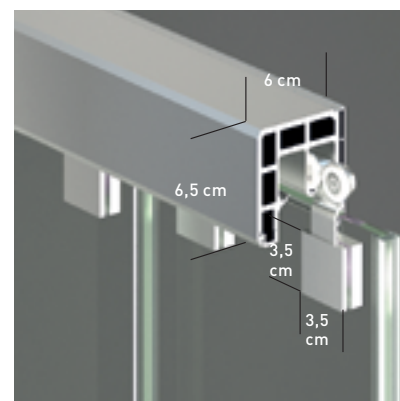

DUBLÍN 2PF

DUBLÍN 2PF

La característica fundamental del modelo Dublín reside en la funcionalidad que otorgan las puertas móviles en ambos sentidos, que brindan una libertad de acceso al espacio baño, difícil de alcanzar en otras colecciones.

MEDIDAS MÁXIMAS / MÍNIMAS

- Ancho Mín./Máx.: 100/230 cm.
- Altura máx.: 205 cm.

Esesor de vidrio
Puerta / Fijo

Cierre
Magnético

Perfil de
Estanqueidad

Doble rodamiento regulable
con las puertas colgadas

Cruce de puerta/fijo
Mín./ Máx 4/5 cm

Cruce de puertas
Mín./ Máx 1/2 cm

Cerco autoextensible
1 cm por lado

Perfiteria
Cromo

Altura
normalizada

Superclean
incluido