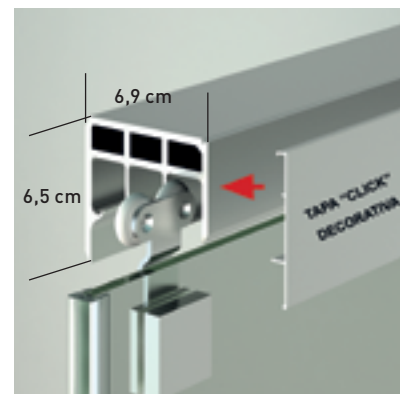

DUBLÍN 3PL

DUBLÍN 3PL

La característica fundamental del modelo Dublín reside en la funcionalidad que otorgan las puertas móviles en ambos sentidos, que brindan una libertad de acceso al espacio baño, difícil de alcanzar en otras colecciones.

MEDIDAS MÁXIMAS / MÍNIMAS

- Ancho Mín./Máx.: 95/160 cm.
- Altura máx.: 205 cm.

Esesor de vidrio Frontal / Lateral

Cierre Magnético

Perfil de Estanqueidad

Doble rodamiento regulable con las puertas colgadas

Puertas móviles ambos sentidos

Cruce de puertas Mín./ Máx 1/2 cm

Cerco autoextensible 1 cm por lado

Perfilería Cromo

Altura normalizada

Superclean incluido