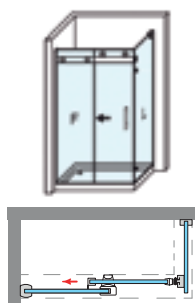

ELEGANCE 2PL

Una colección de diseño contemporáneo que deja apreciar la belleza del vidrio y del rodamiento sobresaliendo sobre la línea del cerco superior, conjugando un diseño vanguardista y de estética depurada.

La funcionalidad de la colección, se ve reforzada con la nueva guía base desmontable y ajustable al espesor del vidrio, facilitando no solo la labor de instalación, si no también, el proceso de limpieza y conservación.

MEDIDAS MÁXIMAS / MÍNIMAS

- Ancho máx. / mín. Frontal - 210 / 95 cm.
- Ancho máx. / mín. Puerta - 45 / 90 cm.
- Altura máx.: 205 cm.