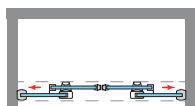

ELEGANCE 4P