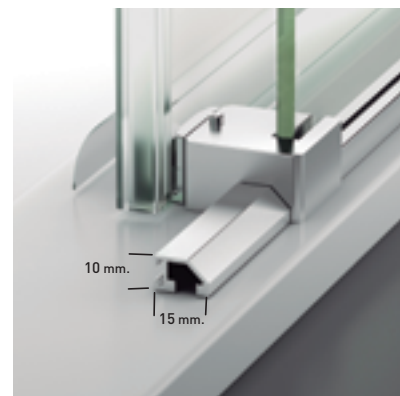

ELEGANCE 4P

ELEGANCE 4P

Una colección de diseño contemporáneo que deja apreciar la belleza del vidrio y del rodamiento sobresaliendo sobre la línea del cerco superior, conjugando un diseño vanguardista y de estética depurada.

La funcionalidad de la colección, se ve reforzada con la nueva guía base desmontable y ajustable al espesor del vidrio, facilitando no solo la labor de instalación, si no también, el proceso de limpieza y conservación.

MEDIDAS MÁXIMAS / MÍNIMAS

- Ancho Máx./Mín.: 240/130 cm
- Ancho Máx. Puerta: 50+50 cm.
- Altura máx.: 205 cm.

Esesor de vidrio
Puerta / Fijo

Vidrio Fijo
Sin perfil inferior

Liberación de puerta
fácil limpieza

Cierre Magnético
Frontal

Cerco a pared U-20
Corrige Desnivel 1 cm

Cruce de puertas
Mín./ Máx 3/5 cm

Perfilería
Cromo

Altura
normalizada

Superclean
incluido