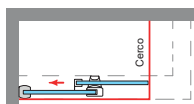

ELEGANCE CC

Una colección de diseño contemporáneo que deja apreciar la belleza del vidrio y del rodamiento sobresaliendo sobre la línea del cerco superior, conjugando un diseño vanguardista y de estética depurada.

La funcionalidad de la colección, se ve reforzada con la nueva guía base desmontable y ajustable al espesor del vidrio, facilitando no solo la labor de instalación, si no también, el proceso de limpieza y conservación.

MEDIDAS MÁXIMAS

- Ancho máx. Puerta / Fijo - 50 / 100 cm.
- Altura máx.: 205 cm.