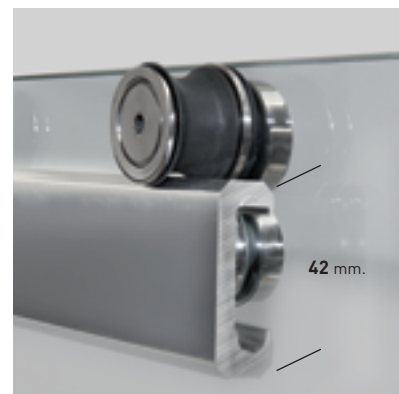

ELEGANCE CC

ELEGANCE CC

Una colección de diseño contemporáneo que deja apreciar la belleza del vidrio y del rodamiento sobresaliendo sobre la línea del cerco superior, conjugando un diseño vanguardista y de estética depurada.

La funcionalidad de la colección, se ve reforzada con la nueva guía base desmontable y ajustable al espesor del vidrio, facilitando no solo la labor de instalación, si no también, el proceso de limpieza y conservación.

MEDIDAS MÁXIMAS

- Ancho máx. Puerta / Fijo - 50 / 100 cm.
- Altura máx.: 205 cm.