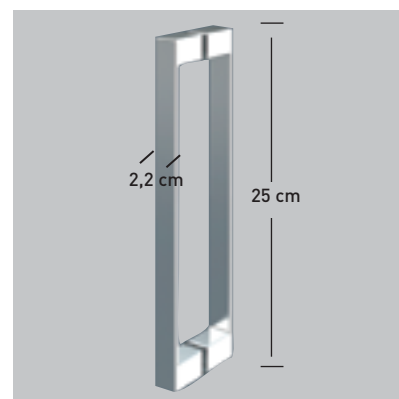

ELEGANCE CC

ELEGANCE CC

Una colección de diseño contemporáneo que deja apreciar la belleza del vidrio y del rodamiento sobresaliendo sobre la línea del cerco superior, conjugando un diseño vanguardista y de estética depurada.

La funcionalidad de la colección, se ve reforzada con la nueva guía base desmontable y ajustable al espesor del vidrio, facilitando no solo la labor de instalación, si no también, el proceso de limpieza y conservación.

MEDIDAS MÁXIMAS

- Ancho máx. Puerta / Fijo - 50 / 100 cm.
- Altura máx.: 205 cm.