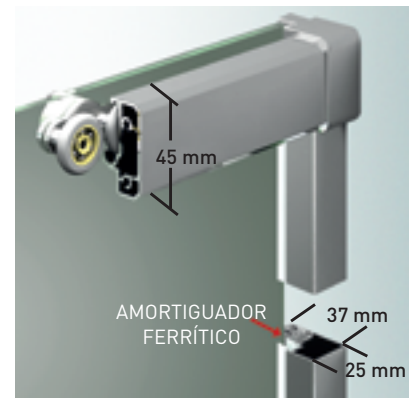

ESTAMBUL 2P

ESTAMBUL 2P

Una colección de estética depurada y limpio diseño, su aspecto joven y moderno viene reforzado por la eliminación de la goma magnética de la puerta, adquiriendo así, un plus de elegancia, al dejar visto el canto del vidrio.

MEDIDAS MÁXIMAS / MÍNIMAS

- Ancho máx. / mín. Frontal - 190 / 95 cm.
- Ancho máx. Fijo / Puerta - 110 / 80 cm.
- Altura máx.: 205 cm.

Espesor de vidrio
Puerta / Fijo

Vidrio Fijo
Sin perfil inferior

Liberación de puerta
fácil limpieza

Doble Rodamiento
Regulable

Perfil de Estanqueidad
Alto 10 mm

Vierteaguas
Ala Deslizante

Cerco a pared U-25
Corrige Desnivel 1,5 cm

Cruce de puertas
Mín./ Máx 4/5 cm

Perfilería
Cromo

Altura
normalizada

Superclean
incluido