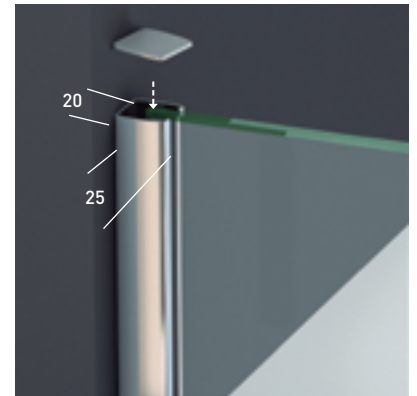

ESTAMBUL 2P

ESTAMBUL 2P

Una colección de estética depurada y limpio diseño, su aspecto joven y moderno viene reforzado por la eliminación de la goma magnética de la puerta, adquiriendo así, un plus de elegancia, al dejar visto el canto del vidrio.

MEDIDAS MÁXIMAS / MÍNIMAS

- Ancho máx. / mín. Frontal - 190 / 95 cm.
- Ancho máx. Fijo / Puerta - 110 / 80 cm.
- Altura máx.: 205 cm.

Espesor de vidrio
Puerta / Fijo

Vidrio Fijo
Sin perfil inferior

Liberación de puerta
fácil limpieza

Doble Rodamiento
Regulable

Perfil de Estanqueidad
Alto 10 mm

Vierteaguas
Ala Deslizante

Cerco a pared U-25
Corrige Desnivel 1,5 cm

Cruce de puertas
Mín./ Máx 4/5 cm

Perfilería
Cromo

Altura
normalizada

Superclean
incluido