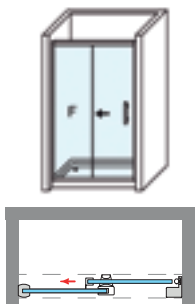

ESTAMBUL 2P

ESTAMBUL 2P

Una colección de estética depurada y limpio diseño, su aspecto joven y moderno viene reforzado por la eliminación de la goma magnética de la puerta, adquiriendo así, un plus de elegancia, al dejar visto el canto del vidrio.

MEDIDAS MÁXIMAS / MÍNIMAS

- Ancho máx. / mín. Frontal - 190 / 95 cm.
- Ancho máx. Fijo / Puerta - 110 / 80 cm.
- Altura máx.: 205 cm.

Espesor de vidrio
Puerta / Fijo

Vidrio Fijo
Sin perfil inferior

Liberación de puerta
fácil limpieza

Doble Rodamiento
Regulable

Perfil de Estanqueidad
Alto 10 mm

Vierteaguas
Ala Deslizante

Cerco a pared U-25
Corrige Desnivel 1,5 cm

Cruce de puertas
Mín./ Máx 4/5 cm

Perfilería
Cromo

Altura
normalizada

Superclean
incluido