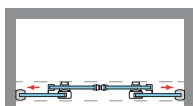

ESTAMBUL 4P