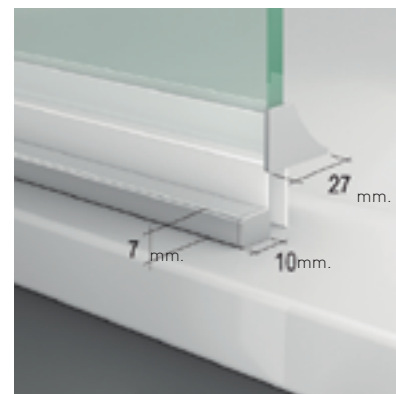

ESTAMBUL PV

ESTAMBUL PV

Pensando en las personas con movilidad reducida, nuestro equipo de diseño ha respondido con una estudiada colección que cumple con precisión las necesidades de este colectivo: Perfil con estanqueidad que permite el paso de silla de ruedas, ventana auxiliar, que permite atender a la persona que precise asistencia sin temer a salpicaduras de agua y diseño estético y depurado, para que la ducha pueda ser utilizada por el resto de la familia.

MEDIDAS MÁXIMAS

- Ancho Mín./Máx.: 120/160 cm.
- Ancho Máx. FV: 70 cm.
- Ancho > 140 cm. Puerta asimétrica.
- Altura máx.: 205 cm.

Esesor de vidrio
Puerta / Fijo

Cierre Magnético
Ventana

Doble Rodamiento
Suave Deslizamiento

Regulación con
puertas colgadas

Vierteaguas
Doble Barrido

Cerco a pared U-25
Corrige Desnivel 1,5 cm

Cruce de puertas
Mín./ Máx 4/5 cm

Perfilería
Cromo

Altura
normalizada

Superclean
incluido