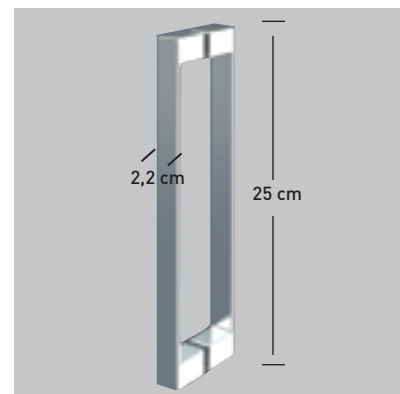

## ESTAMBUL SEMICIRCULAR

### ESTAMBUL SEMICIRCULAR

Estética depurada y limpio diseño, son las características que definen la Colección Estambul que representa la solución ideal para los que aprecian las cosas simples con un diseño elegante y una excelente relación calidad-precio.

#### MEDIDAS MÁXIMAS / MÍNIMAS

- Imprescindible indicar marca del plato.
- No admite altura especial.
- Radio Roca: 500.
- Radio Ideal estándar: 550.

Esesor de vidrio  
Puerta / Fijo

Vidrio Fijo  
Sin perfil inferior

Liberación de puerta  
fácil limpieza

Cruce de puerta/fijo  
Min./ Máj 3/5 cm

Doble Rodamiento  
Suave Deslizamiento

Junquillo de  
estanqueidad

Perfilería  
Cromo

Altura  
normalizada

Superclean  
incluido