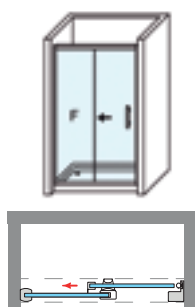

SINTRA 2P

SINTRA 2P

Un diseño innovador, basado en la estética minimalista que brinda el perfil inferior de reducidas dimensiones (7 mm.) y la elegancia, que otorga las puertas exentas de goma magnética. La guía base desmontable y ajustable al espesor del vidrio incorpora dispositivo de liberación de puertas para su fácil limpieza y conservación.

MEDIDAS MÁXIMAS / MÍNIMAS

- Ancho máx. / mín. Frontal - 190 / 95 cm.
- Ancho máx. Fijo / Puerta - 110 / 80 cm.
- Altura máx.: 205 cm.

Esesor de vidrio  
Puerta / Fijo

Vidrio Fijo  
Sin perfil inferior

Liberación de puerta  
fácil limpieza

Doble Rodamiento  
Regulable

Perfil de Estanqueidad  
Alto 7 mm

Vierteaguas  
Ala Deslizante

Cerco a pared U-25  
Corrige Desnivel 1,5 cm

Cruce de puertas  
Mín./ Máx 4/5 cm

Perfilería  
Cromo

Altura  
normalizada