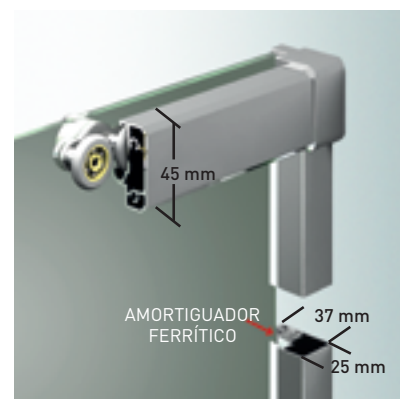

SINTRA 2P

SINTRA 2P

Un diseño innovador, basado en la estética minimalista que brinda el perfil inferior de reducidas dimensiones (7 mm.) y la elegancia, que otorga las puertas exentas de goma magnética. La guía base desmontable y ajustable al espesor del vidrio incorpora dispositivo de liberación de puertas para su fácil limpieza y conservación.

MEDIDAS MÁXIMAS / MÍNIMAS

- Ancho máx. / mín. Frontal - 190 / 95 cm.
- Ancho máx. Fijo / Puerta - 110 / 80 cm.
- Altura máx.: 205 cm.

Esesor de vidrio  
Puerta / Fijo

Vidrio Fijo  
Sin perfil inferior

Liberación de puerta  
fácil limpieza

Doble Rodamiento  
Regulable

Perfil de Estanqueidad  
Alto 7 mm

Vierteaguas  
Ala Deslizante

Cerco a pared U-25  
Corrige Desnivel 1,5 cm

Cruce de puertas  
Mín./ Máx 4/5 cm

Perfilería  
Cromo

Altura  
normalizada