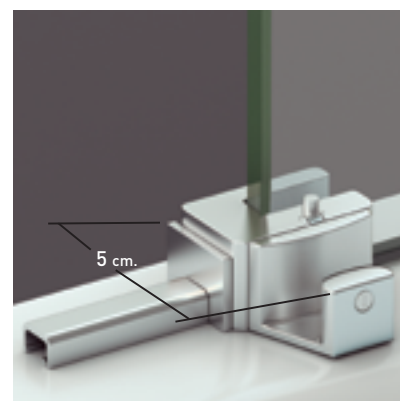

SINTRA 4P

SINTRA 4P

Un diseño innovador, basado en la estética minimalista que brinda el perfil inferior de reducidas dimensiones (7 mm.) y la elegancia, que otorga las puertas exentas de goma magnética. La guía base desmontable y ajustable al espesor del vidrio incorpora dispositivo de liberación de puertas para su fácil limpieza y conservación.

MEDIDAS MÁXIMAS / MÍNIMAS

- Ancho Mín. de Frontal: 130 cm.
- Ancho Máx. Puerta: 45+45 cm.
- Ancho Máx. Frontal: 220 cm.
- Altura máx.: 205 cm.

Espesor de vidrio
Puerta / Fijo

Vidrio Fijo
Sin perfil inferior

Liberación de puerta
fácil limpieza

Cierre Magnético
Frontal

Doble Rodamiento
Regulable

Perfil de Estanqueidad
Alto 7 mm

Verteaguas
Ala Deslizante

Cerco a pared U-25
Corrige Desnivel 1,5 cm

Cruce de puertas
Mín./ Máx 4/5 cm

Perfilería
Cromo

Altura
normalizada

Superclean
incluido