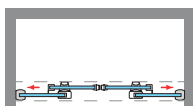

SINTRA 4P

SINTRA 4P

Un diseño innovador, basado en la estética minimalista que brinda el perfil inferior de reducidas dimensiones (7 mm.) y la elegancia, que otorga las puertas exentas de goma magnética. La guía base desmontable y ajustable al espesor del vidrio incorpora dispositivo de liberación de puertas para su fácil limpieza y conservación.

MEDIDAS MÁXIMAS / MÍNIMAS

- Ancho Mín. de Frontal: 130 cm.
- Ancho Máx. Puerta: 45+45 cm.
- Ancho Máx. Frontal: 220 cm.
- Altura máx.: 205 cm.

Espesor de vidrio
Puerta / Fijo

Vidrio Fijo
Sin perfil inferior

Liberación de puerta
fácil limpieza

Cierre Magnético
Frontal

Doble Rodamiento
Regulable

Perfil de Estanqueidad
Alto 7 mm

Verteaguas
Ala Deslizante

Cerco a pared U-25
Corrige Desnivel 1,5 cm

Cruce de puertas
Mín./ Máx 4/5 cm