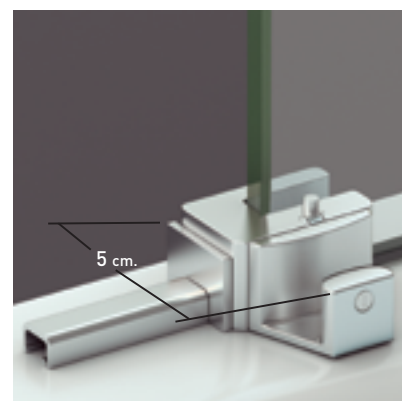

SINTRA ANGULAR

SINTRA ANGULAR

Un diseño innovador, basado en la estética minimalista que brinda el perfil inferior de reducidas dimensiones (7 mm.) y la elegancia, que otorga las puertas exentas de goma magnética. La guía base desmontable y ajustable al espesor del vidrio incorpora dispositivo de liberación de puertas para su fácil limpieza y conservación.

MEDIDAS MÁXIMAS / MÍNIMAS

- Ancho Mín./Máx. Cuadrada: 75x75/100x100
- Ancho Mín./Máx Rectangular: 68x78/150x80
- Vértice (P + P ≤ 100).
- Altura máx.: 205 cm. Indicar Mano.

Esesor de vidrio
Puerta / Fijo

Vidrio Fijo
Sin perfil inferior

Cierre Magnético
Angular

Doble Rodamiento
Suave Deslizamiento

Perfil de Estanqueidad
Alto 7 mm

Cerco a pared U-25
Corrige Desnivel 1,5 cm

Cruce de puertas
Mín./ Máx 4/5 cm

Perfilería
Cromo