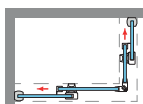

SINTRA ANGULAR

SINTRA ANGULAR

Un diseño innovador, basado en la estética minimalista que brinda el perfil inferior de reducidas dimensiones (7 mm.) y la elegancia, que otorga las puertas exentas de goma magnética. La guía base desmontable y ajustable al espesor del vidrio incorpora dispositivo de liberación de puertas para su fácil limpieza y conservación.

MEDIDAS MÁXIMAS / MÍNIMAS

- Ancho Mín./Máx. Cuadrada: 75x75/100x100
- Ancho Mín./Máx Rectangular: 68x78/150x80
- Vértice (P + P ≤ 100).
- Altura máx.: 205 cm. Indicar Mano.

Esesor de vidrio
Puerta / Fijo