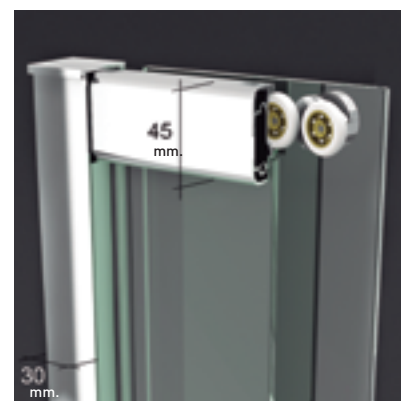

VERSALLES 4P

VERSALLES 4P

Predominio de líneas rectas y cercos verticales perfectamente alineados con el borde exterior del plato, son las características que definen la colección VERSALLES, capaz de salvar desniveles y falsas escuadras, a la par de ofrecer un gran margen de expansión, todo ello unido a la ausencia de goma magnética en la puerta, dota a la colección de un plus de elegancia propia de un estilo contemporáneo.

MEDIDAS MÁXIMAS

- Ancho Mín./Máx. Frontal: 130/220 cm.
- Ancho Máx. Puerta: 45+45 cm.
- Altura máx.: 205 cm.

Espesor de vidrio
Puerta / Fijo

Montaje Fácil
Sin taladros

Cierre Magnético
Frontal

Cruce de puerta/fijo
Mín./ Máx 3/5 cm

Cercos alineados
Estética + Elegancia

Cerco a pared 30mm
Expansión 2 cm

Perfilería
Cromo

195
Altura
normalizada

Superclean
incluido