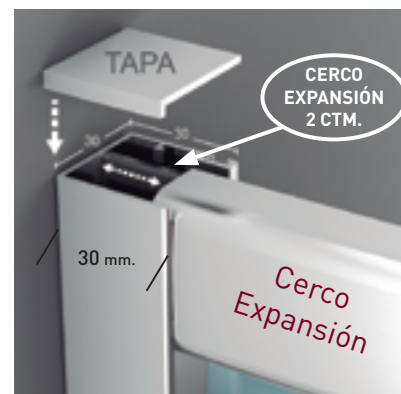

VERSALLES 4P

VERSALLES 4P

Predominio de líneas rectas y cercos verticales perfectamente alineados con el borde exterior del plato, son las características que definen la colección VERSALLES, capaz de salvar desniveles y falsas escuadras, a la par de ofrecer un gran margen de expansión, todo ello unido a la ausencia de goma magnética en la puerta, dota a la colección de un plus de elegancia propia de un estilo contemporáneo.

MEDIDAS MÁXIMAS

- Ancho Mín./Máx. Frontal: 130/220 cm.
- Ancho Máx. Puerta: 45+45 cm.
- Altura máx.: 205 cm.

Espesor de vidrio
Puerta / Fijo

Montaje Fácil
Sin taladros

Cierre Magnético
Frontal

Cruce de puerta/fijo
Mín./ Máx 3/5 cm

Cercos alineados
Estética + Elegancia

Cerco a pared 30mm
Expansión 2 cm

Perfilería
Cromo

195
Altura
normalizada

Superclean
incluido