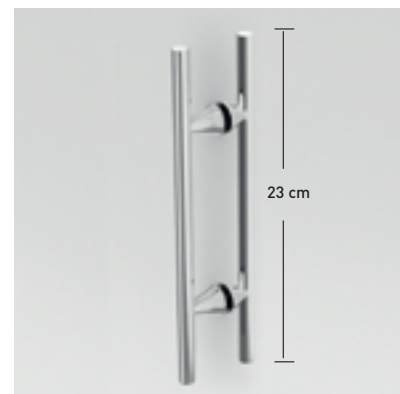

VERSALLES SEMICIRCULAR 500

VERSALLES SEMICIRCULAR 500

La principal característica del modelo Versalles 500 para platos semicirculares es su estilo sobrio y minimalista gracias a su sistema, que consigue una gran estanqueidad sin necesidad de montar cerco inferior, capaz de integrarse en cualquier estilo de ambiente de baño.

MEDIDAS MÁXIMAS

- Imprescindible indicar marca del plato.
- No admite altura especial (193 cm.).
- Radio Roca: 390/500. Radio Ideal Estándar: 550.

Esesor de vidrio
Puerta / Fijo

Montaje Fácil
Sin taladros

Liberación de puerta
fácil limpieza

Cruce de puerta/fijo
Min./ Máj 3/5 cm

Doble Rodamiento
Suave Deslizamiento

Junquillo de
estanqueidad

Perfilería
Cromo

Superclean
incluido