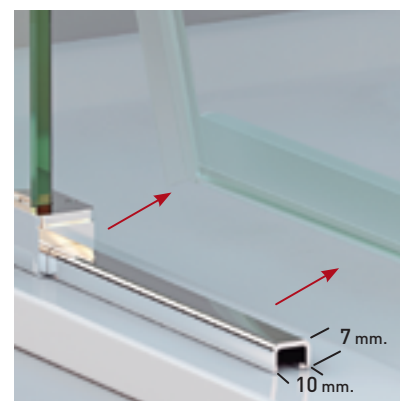

VERSALLES SEMICIRCULAR 500

VERSALLES SEMICIRCULAR 500

La principal característica del modelo Versalles 500 para platos semicirculares es su estilo sobrio y minimalista gracias a su sistema, que consigue una gran estanqueidad sin necesidad de montar cerco inferior, capaz de integrarse en cualquier estilo de ambiente de baño.

MEDIDAS MÁXIMAS

- Imprescindible indicar marca del plato.
- No admite altura especial (193 cm.).
- Radio Roca: 390/500. Radio Ideal Estándar: 550.

Esesor de vidrio
Puerta / Fijo

Montaje Fácil
Sin taladros

Liberación de puerta
fácil limpieza

Cruce de puerta/fijo
Min./ Máj 3/5 cm

Doble Rodamiento
Suave Deslizamiento

Junquillo de
estanqueidad

Perfilería
Cromo

Superclean
incluido