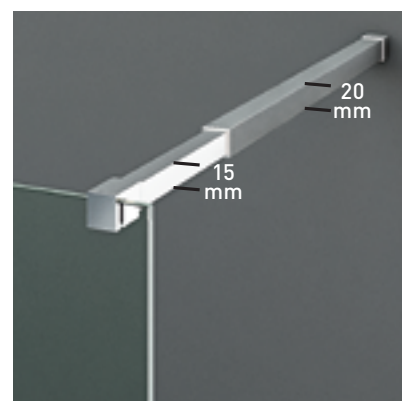

MÓDENA CC

MÓDENA CC

Una colección de marcado carácter minimalista. La ausencia de perfilería deja todo el protagonismo al cristal, que permite apreciar la belleza del baño en su conjunto, conjugando una colección moderna y elegante.

MEDIDAS MÁXIMAS

- Alto - 220 cm.
- Ancho - 140 cm.

Vidrio Securitizado
Espesor Opcional 8/10 mm

Vidrio Fijo
Sin perfil inferior

Brazo de Sujeción
Extensible

Cerco a pared U-20
Corrige Desnivel 1 cm

Perfilería
Cromo