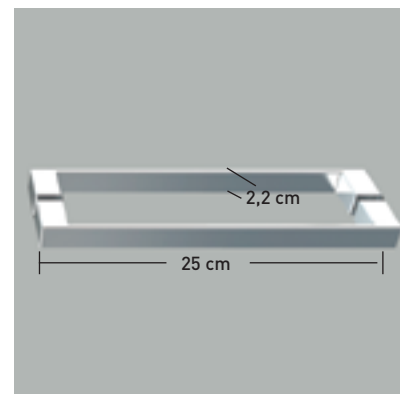

PRAGA ANGULAR 4P

PRAGA ANGULAR 4P

Especialmente diseñada para espacios reducidos, su elegancia viene dada por la ausencia de perfilera superior que otorga al espacio baño un plus de elegancia, propio de los estilos modernos y vanguardistas. Su principal característica viene otorgada por el plegado de sus puertas, que puede realizarse tanto en sentido interior como exterior, dejando el acceso a la ducha totalmente libre.

MEDIDAS MÁXIMAS / MÍNIMAS

- Ancho Máx.: 90x90 cm.
- Ancho Mín.: 75x75 cm. (Tirador Asa.)*
- Ancho Mín.: 65x65 cm. (Tirador Pomo).*
- Plegado interior y exterior.
- Altura máx.: 200 cm.

Espesor de vidrio Frontal / Lateral

Cierre Magnético Angular

Sistema Elevable Evita Roce de Gomas

Cerco a pared UL-25 Apertura 180°

Cerco a pared UL-25 Corrige Desnivel 1cm

Perfilera Cromo

Altura normalizada