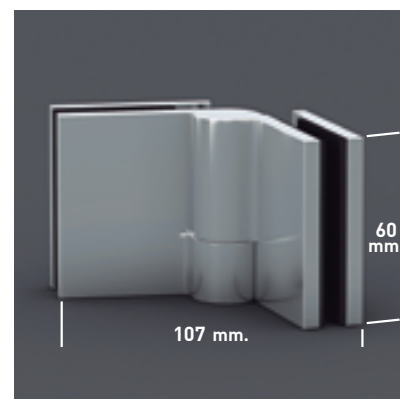

PRAGA ANGULAR 4P

PRAGA ANGULAR 4P

Especialmente diseñada para espacios reducidos, su elegancia viene dada por la ausencia de perfilera superior que otorga al espacio baño un plus de elegancia, propio de los estilos modernos y vanguardistas. Su principal característica viene otorgada por el plegado de sus puertas, que puede realizarse tanto en sentido interior como exterior, dejando el acceso a la ducha totalmente libre.

MEDIDAS MÁXIMAS / MÍNIMAS

- Ancho Máx.: 90x90 cm.
- Ancho Mín.: 75x75 cm. (Tirador Asa.)*
- Ancho Mín.: 65x65 cm. (Tirador Pomo).*
- Plegado interior y exterior.
- Altura máx.: 200 cm.

Espesor de vidrio Frontal / Lateral

Cierre Magnético Angular

Sistema Elevable Evita Roce de Gomas

Cerco a pared UL-25 Apertura 180°

Cerco a pared UL-25 Corrige Desnivel 1cm

Perfilera Cromo

Altura normalizada