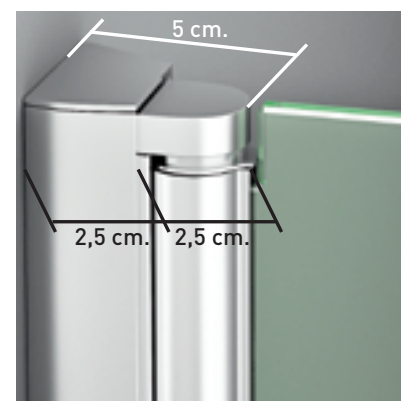

ARIZONA 1P + F

ARIZONA 1P + F

Una línea de mampara de estilo contemporáneo, que destaca por su estética e indudable funcionalidad, con apertura interior y exterior. El eje de giro incorpora sistema "Bottom Up", para que la apertura y cierre de la puerta se realice con el mínimo roce de la goma de estanqueidad con el plato.

MEDIDAS MÁXIMAS

- Altura Máx.: 205 cm.
- Ancho Máx.: Puerta - 85cm. Fijo - 100 cm.
- Fijo < 40 cm. → Brazo 45°
- Fijo > 40 cm. → Brazo 180°

Vidrio Securitizado
Espesor 6 mm

Sistema Elevable
Evita Roce de Gomas

Cierre Magnético
Frontal

Vierteaguas
Doble goma barrido

Apertura 180°
90° Interior y 90° Exterior

Cerco a pared UL-25
Corrige Desnivel 1cm

Cerco a pared UL-25
Corrige Desnivel 1 cm

Perfiteria
Cromo

Altura
normalizada