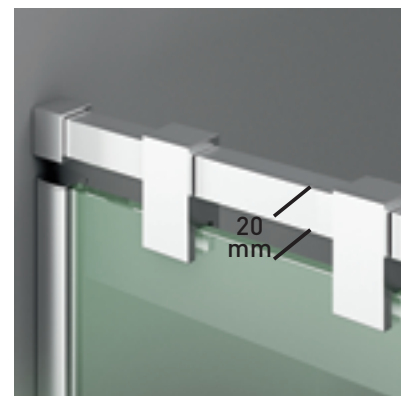

ARIZONA 1P + F

ARIZONA 1P + F

Una línea de mampara de estilo contemporáneo, que destaca por su estética e indudable funcionalidad, con apertura interior y exterior. El eje de giro incorpora sistema "Bottom Up", para que la apertura y cierre de la puerta se realice con el mínimo roce de la goma de estanqueidad con el plato.

MEDIDAS MÁXIMAS

- Altura Máx.: 205 cm.
- Ancho Máx.: Puerta - 85cm. Fijo - 100 cm.
- Fijo < 40 cm. → Brazo 45°
- Fijo > 40 cm. → Brazo 180°

Vidrio Securitizado
Espesor 6 mm

Sistema Elevable
Evita Roce de Gomas

Cierre Magnético
Frontal

Vierteaguas
Doble goma barrido

Apertura 180°
90° Interior y 90° Exterior

Cerco a pared UL-25
Corrige Desnivel 1cm

Cerco a pared UL-25
Corrige Desnivel 1 cm

Perfiteria
Cromo

Altura
normalizada