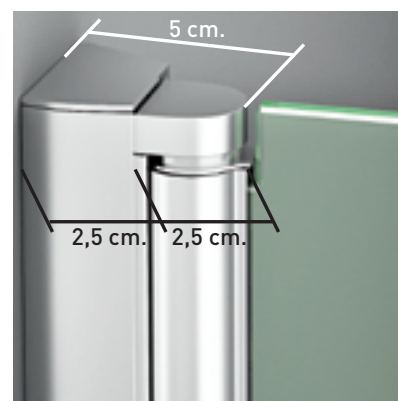

ARIZONA 1PL

ARIZONA 1PL

Una línea de mampara de estilo contemporáneo, que destaca por su estética e indudable funcionalidad, con apertura interior y exterior. El eje de giro incorpora sistema "Bottom Up", para que la apertura y cierre de la puerta se realice con el mínimo roce de la goma de estanqueidad con el plato.

MEDIDAS MÁXIMAS

- Ancho Máx. Frontal: 85 cm.
- Ancho Máx. Lateral: 120 cm.
- Altura Máx.: 205 cm.

Esesor de vidrio Frontal / Lateral

Sistema Elevable Evita Roce de Gomas

Cierre Magnético

Vierteaguas Doble goma barrido

Apertura 180° 90° Interior y 90° Exterior

Cerco a pared UL-25 Corrige Desnivel 1cm

Cerco lateral UL-25 Corrige Desnivel 1 cm

Perfileria Cromo

Altura normalizada

Superclean incluido