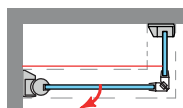

ARIZONA 1PL

ARIZONA 1PL

Una línea de mampara de estilo contemporáneo, que destaca por su estética e indudable funcionalidad, con apertura interior y exterior. El eje de giro incorpora sistema "Bottom Up", para que la apertura y cierre de la puerta se realice con el mínimo roce de la goma de estanqueidad con el plato.

MEDIDAS MÁXIMAS

- Ancho Máx. Frontal: 85 cm.
- Ancho Máx. Lateral: 120 cm.
- Altura Máx.: 205 cm.

Esesor de vidrio Frontal / Lateral

Sistema Elevable Evita Roce de Gomas

Cierre Magnético

Vierteaguas Doble goma barrido

Apertura 180° 90° Interior y 90° Exterior

Cerco a pared UL-25 Corrige Desnivel 1cm

Cerco lateral UL-25 Corrige Desnivel 1 cm

Perfileria Cromo

Altura normalizada

Superclean incluido