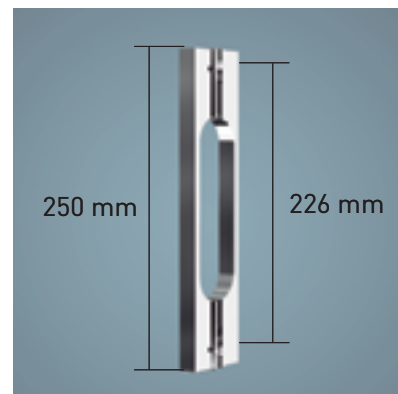

ARIZONA 1PL

ARIZONA 1PL

Una línea de mampara de estilo contemporáneo, que destaca por su estética e indudable funcionalidad, con apertura interior y exterior. El eje de giro incorpora sistema "Bottom Up", para que la apertura y cierre de la puerta se realice con el mínimo roce de la goma de estanqueidad con el plato.

MEDIDAS MÁXIMAS

- Ancho Máx. Frontal: 85 cm.
- Ancho Máx. Lateral: 120 cm.
- Altura Máx.: 205 cm.

Esesor de vidrio Frontal / Lateral

Sistema Elevable Evita Roce de Gomas

Cierre Magnético

Vierteaguas Doble goma barrido

Apertura 180° 90° Interior y 90° Exterior

Cerco a pared UL-25 Corrige Desnivel 1cm

Cerco lateral UL-25 Corrige Desnivel 1 cm

Perfileria Cromo

Altura normalizada

Superclean incluido