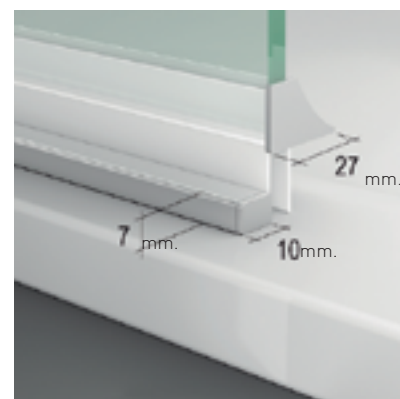

ARIZONA 2PV

ARIZONA 2PV

Especialmente diseñada para personas con movilidad reducida. Su apertura exterior deja todo el espacio libre para el acceso a silla de ruedas. La puerta seccionada permite atender a la persona asistida sin temor a salpicaduras de agua.

MEDIDAS MÁXIMAS

- Tirador vertical incorporado al perfil.
- Ancho Máx. Mampara: 140 cm.
- Ancho Máx. de PV: 70 cm.
- Altura Máx.: 205 cm.

Vidrio Securitizado
Espesor 6 mm

Sistema Elevable
Evita Roce de Gomas

Tirador
Magnético PV

Cerco a pared UL-25
Apertura 180°

Cerco a pared UL-25
Corrige Desnivel 1cm

Vierteaguas
Doble goma barrido

Perfilería
Cromo

195
Altura
normalizada

Superclean
incluido