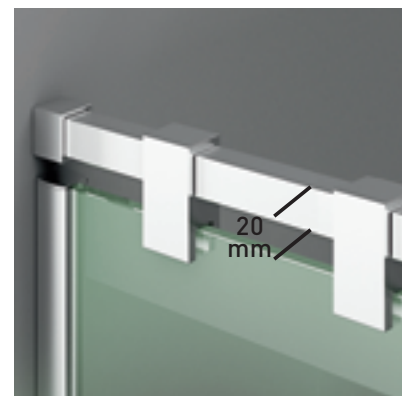

## ARIZONA ARTICULADA

### ARIZONA ARTICULADA

Una línea de mampara de estilo contemporáneo, que destaca por su estética e indudable funcionalidad, con apertura interior y exterior. El eje de giro incorpora sistema "Bottom Up", para que la apertura y cierre de la puerta se realice con el mínimo roce de la goma de estanqueidad con el plato.

#### MEDIDAS MÁXIMAS

- Altura Máx.: 205 cm.
- Barra 45° para fijo de < 40 cm.
- Barra de 100° para fijo de > 40 cm.
- Ancho máx. Fijo - 70 cm. Puerta - 100 cm.

Vidrio Securitizado  
Espesor 6 mm

Sistema Elevable  
Evita Roce de Gomas

Cierre  
Magnético

Vierteaguas  
Doble goma barrido

Apertura 180°  
90° Interior y 90° Exterior

Cerco a pared UL-25  
Corrige Desnivel 1 cm

Perfilería  
Cromo

Altura  
normalizada

Superclean  
incluido