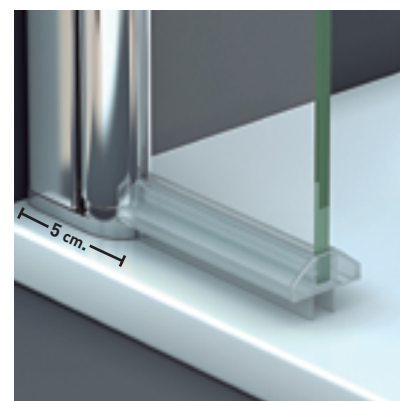

ARIZONA SPORT + F

ARIZONA SPORT + F

Una línea de mampara de estilo contemporáneo, que destaca por su estética e indudable funcionalidad, con apertura interior y exterior. El eje de giro incorpora sistema "Bottom Up", para que la apertura y cierre de la puerta se realice con el mínimo roce de la goma de estanqueidad con el plato.

MEDIDAS MÁXIMAS

- Altura Máx. 205 cm.
- Ancho Máx. Puerta 70 cm.

Vidrio Securitizado  
Espesor 6 mm

Sistema Elevable  
Evita Roce de Gomas

Apertura 180°  
90° Interior y 90° Exterior

Cerco lateral UL-25  
Corrige Desnivel 1 cm

Vierteaguas  
Doble goma barrido

Perfilería  
Cromo

195 cm  
Altura  
normalizada

Superclean  
incluido