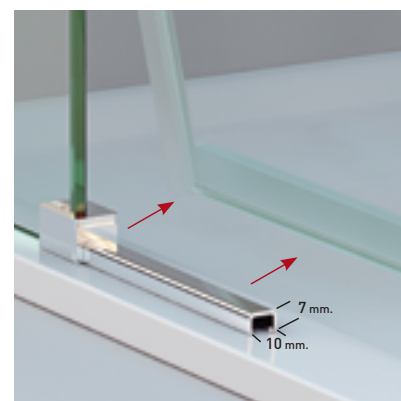

SINTRA 2PL

SINTRA 2PL

Un diseño innovador, basado en la estética minimalista que brinda el perfil inferior de reducidas dimensiones (7 mm.) y la elegancia, que otorga las puertas exentas de goma magnética. La guía base desmontable y ajustable al espesor del vidrio incorpora dispositivo de liberación de puertas para su fácil limpieza y conservación.

MEDIDAS MÁXIMAS / MÍNIMAS

- Ancho máx. / mín. Frontal - 190 / 95 cm.
- Ancho máx. Lateral - 120 cm.
- Ancho máx. / mín. Puerta - 80 / 45 cm.

Esesor de vidrio Frontal / Lateral

Vidrio Fijo Sin perfil inferior

Liberación de puerta fácil limpieza

Doble Rodamiento Regutable

Perfil de Estanqueidad Alto 7 mm

Vierteaguas Ala Deslizante

Cerco a pared U-25 Corrige Desnivel 1,5 cm

Cruce de puertas Mín./ Máx 4/5 cm

Perfilería Cromo