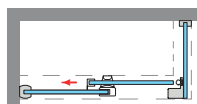

SINTRA 2PL

SINTRA 2PL

Un diseño innovador, basado en la estética minimalista que brinda el perfil inferior de reducidas dimensiones (7 mm.) y la elegancia, que otorga las puertas exentas de goma magnética. La guía base desmontable y ajustable al espesor del vidrio incorpora dispositivo de liberación de puertas para su fácil limpieza y conservación.

MEDIDAS MÁXIMAS / MÍNIMAS

- Ancho máx. / mín. Frontal - 190 / 95 cm.
- Ancho máx. Lateral - 120 cm.
- Ancho máx. / mín. Puerta - 80 / 45 cm.

Esesor de vidrio Frontal / Lateral

Vidrio Fijo Sin perfil inferior

Liberación de puerta fácil limpieza

Doble Rodamiento Regutable

Perfil de Estanqueidad Alto 7 mm

Vierteaguas Ala Deslizante

Cerco a pared U-25 Corrige Desnivel 1,5 cm

Cruce de puertas Mín./ Máx 4/5 cm

Perfilería Cromo