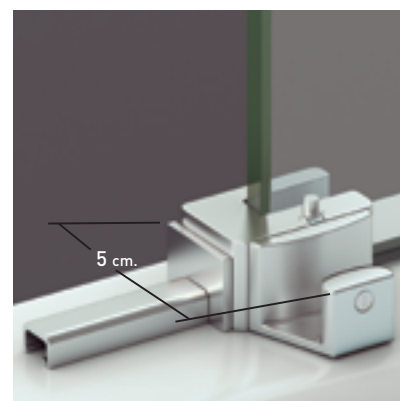

SINTRA 4P

SINTRA 4P

Un diseño innovador, basado en la estética minimalista que brinda el perfil inferior de reducidas dimensiones (7 mm.) y la elegancia, que otorga las puertas exentas de goma magnética. La guía base desmontable y ajustable al espesor del vidrio incorpora dispositivo de liberación de puertas para su fácil limpieza y conservación.

MEDIDAS MÁXIMAS / MÍNIMAS

- Ancho Mín. de Frontal: 130 cm.
- Ancho Máx. Puerta: 45+45 cm.
- Ancho Máx. Frontal: 220 cm.

Espesor de vidrio Puerta / Fijo

Vidrio Fijo Sin perfil inferior

Liberación de puerta fácil limpieza

Cierre Magnético Frontal

Doble Rodamiento Regulable

Perfil de Estanqueidad Alto 7 mm

Vierteaguas Ala Deslizante

Cerco a pared U-25 Corrije Desnivel 1,5 cm

Cruce de puertas Min./ Máx 4/5 cm

Perfilería Cromo

Altura normalizada