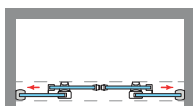

SINTRA 4P

SINTRA 4P

Un diseño innovador, basado en la estética minimalista que brinda el perfil inferior de reducidas dimensiones (7 mm.) y la elegancia, que otorga las puertas exentas de goma magnética. La guía base desmontable y ajustable al espesor del vidrio incorpora dispositivo de liberación de puertas para su fácil limpieza y conservación.

MEDIDAS MÁXIMAS / MÍNIMAS

- Ancho Mín. de Frontal: 130 cm.
- Ancho Máx. Puerta: 45+45 cm.
- Ancho Máx. Frontal: 220 cm.

Espesor de vidrio Puerta / Fijo

Vidrio Fijo Sin perfil inferior

Liberación de puerta fácil limpieza

Cierre Magnético Frontal

Doble Rodamiento Regulable

Perfil de Estanqueidad Alto 7 mm

Vierteaguas Ala Deslizante

Cerco a pared U-25 Corrije Desnivel 1,5 cm

Cruce de puertas Min./ Máx 4/5 cm

Perfilería Cromo

Altura normalizada