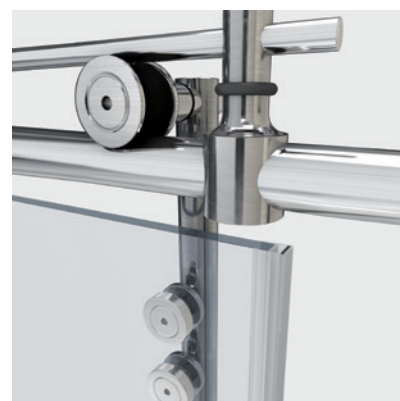

ROTTERDAM 2P

ROTTERDAM 2P

Un estilo de mampara basado en la estética que brinda el rodamiento visto. El diseño del herraje ha sido concebido para apreciar la belleza del vidrio desde cualquier ángulo, evocando un conjunto con cierto estilo colonial, pero con la calidez y modernidad que otorga el Acero inoxidable.

La puerta sin goma magnética dejando ver el canto del vidrio, contribuye de manera eficaz a elevar la singularidad y elegancia de la colección Rotterdam.

MEDIDAS MÁXIMAS / MÍNIMAS

- Ancho Mín. de Mampara = 100 cm.
- Ancho Máx. de Fijo: 120 cm.
- Ancho Mín./Máx. Puerta: 50/80 cm.

Espesor de vidrio
Puerta / Fijo

Cerco a pared
Puerta sin goma

Rodamiento Visto
Regulable

Perfil de Estanqueidad
Alto 10 mm

Cruce de puertas
Mín./ Máx 4/5 cm

Cerco a pared U-20
Corrige Desnivel 1 cm

Superclean
incluido