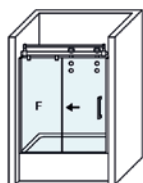

ROTTERDAM 2P

Un estilo de mampara basado en la estética que brinda el rodamiento visto. El diseño del herraje ha sido concebido para apreciar la belleza del vidrio desde cualquier ángulo, evocando un conjunto con cierto estilo colonial, pero con la calidez y modernidad que otorga el Acero inoxidable.

La puerta sin goma magnética dejando ver el canto del vidrio, contribuye de manera eficaz a elevar la singularidad y elegancia de la colección Rotterdam.

MEDIDAS MÁXIMAS / MÍNIMAS

- Ancho Mín. de Mampara = 100 cm.
- Ancho Máx. de Fijo: 120 cm.
- Ancho Mín./Máx. Puerta: 50/80 cm.