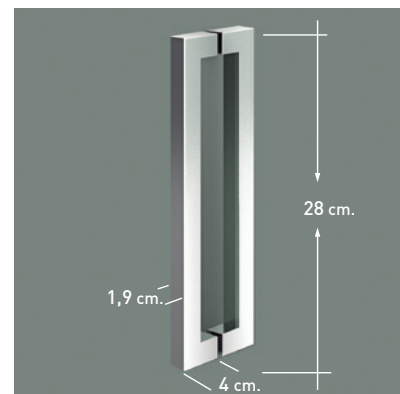

ROTTERDAM 2P

ROTTERDAM 2P

Un estilo de mampara basado en la estética que brinda el rodamiento visto. El diseño del herraje ha sido concebido para apreciar la belleza del vidrio desde cualquier ángulo, evocando un conjunto con cierto estilo colonial, pero con la calidez y modernidad que otorga el Acero inoxidable.

La puerta sin goma magnética dejando ver el canto del vidrio, contribuye de manera eficaz a elevar la singularidad y elegancia de la colección Rotterdam.

MEDIDAS MÁXIMAS / MÍNIMAS

- Ancho Mín. de Mampara = 100 cm.
- Ancho Máx. de Fijo: 120 cm.
- Ancho Mín./Máx. Puerta: 50/80 cm.

Espesor de vidrio
Puerta / Fijo

Cerco a pared
Puerta sin goma

Rodamiento Visto
Regulable

Perfil de Estanqueidad
Alto 10 mm

Cruce de puertas
Mín./ Máx 4/5 cm

Cerco a pared U-20
Corrige Desnivel 1 cm

Superclean
incluido