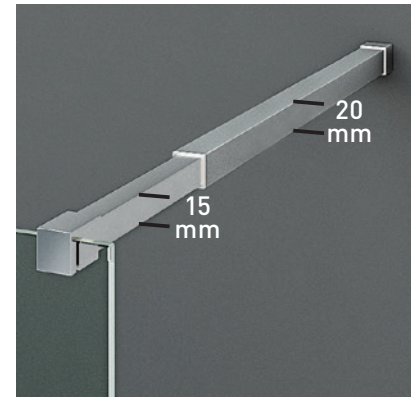

FILADELFIA CC

FILADELFIA CC

Un diseño elegante, basado en la estética minimalista que otorga la ausencia de puertas y cercos. La capacidad de adaptación a los mas variados espacios, constituye la ventaja principal de esta colección seductora de espacios abiertos.

Los diferentes tipos de barras estabilizadoras, unidas a los cercos empotrados a pared, conjugan una colección moderna, audaz y de marcada personalidad.

MEDIDAS MÁXIMAS

- Alto - 220 cm.
- Ancho - 140 cm.

Vidrio Securitizado
Espesor 8 mm

Vidrio Securitizado
Espesor 10 mm

Vidrio Fijo
Sin perfil inferior

Brazo de
Sujeción 45°

Cerco a pared U-15
Corrige Desnivel 1 cm

Superclean
incluido