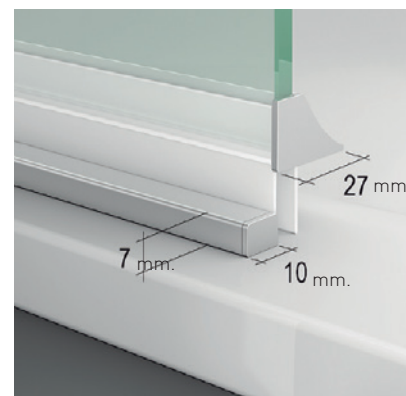

ORION SPORT + F

ORION SPORT + F

El atractivo y elegancia de la bisagra Orión, viene dado por la estética de su diseño, con apertura 180°, 90° interior + 90° exterior, que aporta un plus de comodidad propio de los estilos más vanguardistas, invitando a disfrutar en el baño momentos de placer y relax.

MEDIDAS MÁXIMAS / MÍNIMAS

- Ancho Máx.: 140 cm.

Esesor de vidrio
Puerta / Fijo

Vierteaguas
Doble goma barrido

Apertura 180°
90° Interior y Exterior

Cerco fijo a pared UL-23
Corrige Desnivel 1 cm

Superclean
incluido