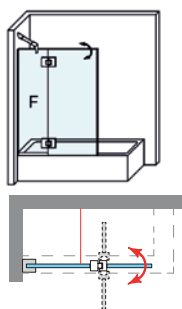

ORION SPORT + F

ORION SPORT + F

El atractivo y elegancia de la bisagra Orión, viene dado por la estética de su diseño, con apertura 180°, 90° interior + 90° exterior, que aporta un plus de comodidad propio de los estilos más vanguardistas, invitando a disfrutar en el baño momentos de placer y relax.

MEDIDAS MÁXIMAS / MÍNIMAS

- Ancho Máx.: 140 cm.

Esesor de vidrio
Puerta / Fijo

Vierteaguas
Doble goma barrido

Apertura 180°
90° Interior y Exterior

Cerco fijo a pared UL-23
Corrige Desnivel 1 cm

Superclean
incluido