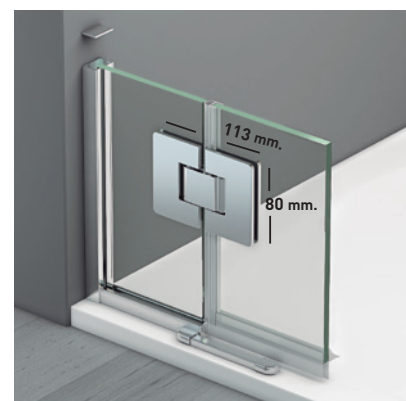

ORION SPORT + F

ORION SPORT + F

El atractivo y elegancia de la bisagra Orión, viene dado por la estética de su diseño, con apertura 180°, 90° interior + 90° exterior, que aporta un plus de comodidad propio de los estilos más vanguardistas, invitando a disfrutar en el baño momentos de placer y relax.

MEDIDAS MÁXIMAS / MÍNIMAS

- Ancho Máx.: 140 cm.

Esesor de vidrio
Puerta / Fijo

Vierteaguas
Doble goma barrido

Apertura 180°
90° Interior y Exterior

Cerco fijo a pared UL-23
Corrige Desnivel 1 cm

Superclean
incluido