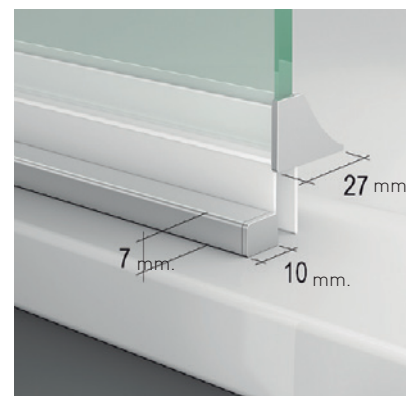

ORION SPORT

ORION SPORT

El atractivo y elegancia de la bisagra Orión, viene dado por la estética de su diseño, con apertura 180°, 90° interior + 90° exterior, que aporta un plus de comodidad propio de los estilos más vanguardistas, invitando a disfrutar en el baño momentos de placer y relax.

MEDIDAS MÁXIMAS / MÍNIMAS

- Ancho Máx.: 85 cm.

Vidrio Securitizado
Espesor 8 mm

Vierteaguas
Doble goma barrido

Apertura 180°
90° Interior y Exterior

Cerco puerta a pared UL-23
Corrige Desnivel 1cm

Superclean
incluido