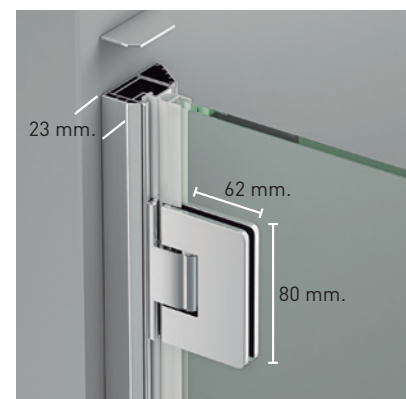

ORION SPORT

ORION SPORT

El atractivo y elegancia de la bisagra Orión, viene dado por la estética de su diseño, con apertura 180°, 90° interior + 90° exterior, que aporta un plus de comodidad propio de los estilos más vanguardistas, invitando a disfrutar en el baño momentos de placer y relax.

MEDIDAS MÁXIMAS / MÍNIMAS

- Ancho Máx.: 85 cm.

Vidrio Securitizado
Espesor 8 mm

Vierteaguas
Doble goma barrido

Apertura 180°
90° Interior y Exterior

Cerco puerta a pared UL-23
Corrige Desnivel 1cm

Superclean
incluido