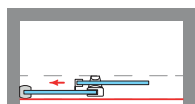

ELEGANCE 2P