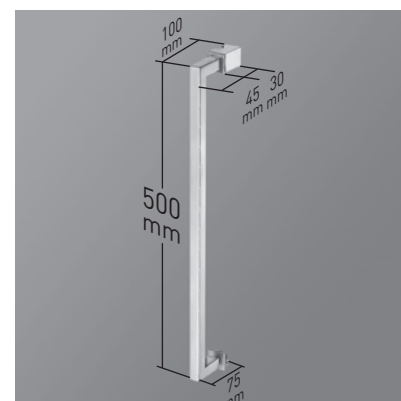

ELEGANCE 2P

ELEGANCE 2P

Una colección de diseño contemporáneo que deja apreciar la belleza del vidrio y del rodamiento sobresaliendo sobre la línea del cerco superior, conjugando un diseño vanguardista y de estética depurada.

La funcionalidad de la colección, se ve reforzada con la nueva guía base desmontable y ajustable al espesor del vidrio, facilitando no solo la labor de instalación, si no también, el proceso de limpieza y conservación.

MEDIDAS MÁXIMAS

- Ancho máx. Puerta / Fijo - 50 / 100 cm.
- Altura máx.: 205 cm.