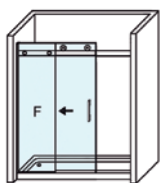

ELEGANCE 2P

Una colección de diseño contemporáneo que deja apreciar la belleza del vidrio y del rodamiento sobresaliendo sobre la línea del cerco superior, conjugando un diseño vanguardista y de estética depurada.

La funcionalidad de la colección, se ve reforzada con la nueva guía base desmontable y ajustable al espesor del vidrio, facilitando no solo la labor de instalación, si no también, el proceso de limpieza y conservación.

MEDIDAS MÁXIMAS

- Ancho máx. Puerta / Fijo - 50 / 100 cm.
- Altura máx.: 205 cm.