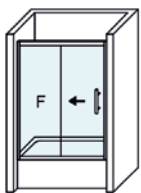

ESTAMBUL 2P