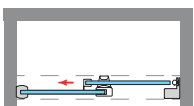

ESTAMBUL 2P