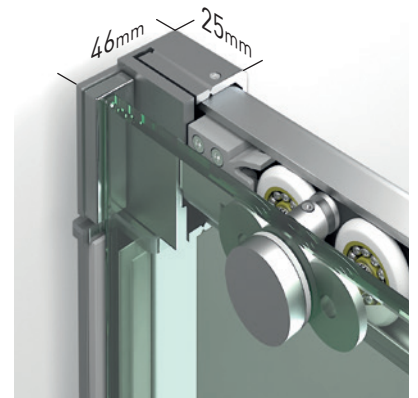

ESTAMBUL 2P

ESTAMBUL 2P

El nuevo diseño de la colección Estambul con perfiles de líneas rectas y tirador de estilizado diseño, dota a la colección de una elegancia y estética singular, conformando un diseño audaz y siempre elegante.

La incorporación de vidrio 8mm, es también un aliado perfecto para elevar la colección a las máximas cotas de calidad.

**MEDIDAS MÁXIMAS / MÍNIMAS**

- Ancho máx. / mín. Frontal - 200 / 95 cm.
- Ancho máx. Fijo / Puerta - 110 / 90 cm.
- Indicar Mano.

Esesor de vidrio  
Puerta / Fijo

Vidrio Fijo  
Sin perfil inferior

Liberación de puerta  
fácil limpieza

Perfil de Estanqueidad  
Alto 7 mm

Cerco a pared U-25  
Corrige Desnivel 1,5 cm

Doble Rodamiento  
Suave Deslizamiento

Cruce de puertas  
Min./ Máx 4/5 cm

Superclean  
incluido