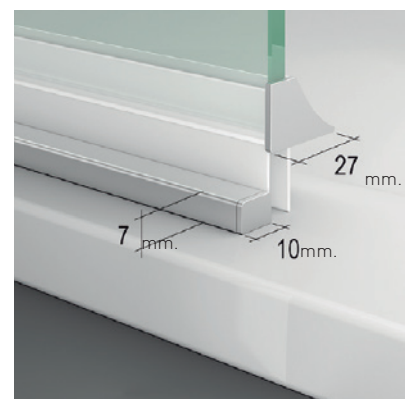

ARIZONA 2P BAÑO

ARIZONA 2P BAÑO

Un estilo de mampara moderno y funcional, con apertura 180°, 90° interior + 90° exterior con sistema de elevación "Bottom up" para que la apertura y cierre de la puerta se realice con el mínimo roce de la goma de estanqueidad con el plato.

Colección Arizona es una mezcla de elegancia y comodidad que invita a disfrutar del baño de una forma placentera y confortable.

MEDIDAS MÁXIMAS

- Ancho Máx. de Puerta: 80 cm.

Vidrio Securitizado
Espesor 6 mm

Sistema Elevable
Evita Roce de Gomas

Cierre Magnético
Frontal

Vierteaguas
Doble goma barrido

Apertura 180°
90° Interior y 90° Exterior

Cerco a pared UL-25
Corrige Desnivel 1 cm

Superclean
incluido