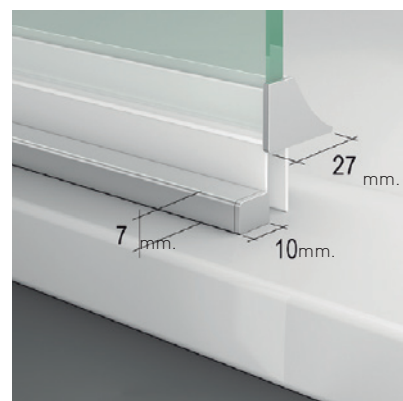

### ARIZONA SPORT BAÑO

Un estilo de mampara moderno y funcional, con apertura 180°, 90° interior + 90° exterior con sistema de elevación "Bottom up" para que la apertura y cierre de la puerta se realice con el mínimo roce de la goma de estanqueidad con el plato.

#### MEDIDAS MÁXIMAS

- Ancho Máx.: 85 cm.

Vidrio Securitizado  
Espesor 6 mm

Sistema Elevable  
Evita Roce de Gomas

Cierre Magnético  
Frontal

Vierteaguas  
Doble goma barrido

Apertura 180°  
90° Interior y 90° Exterior