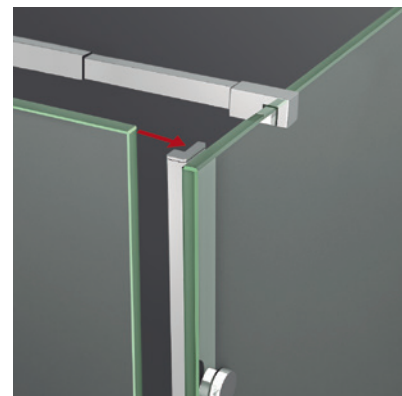

BRITANIA 2PL

BRITANIA 2PL

Innovación y diseño son las características que definen la colección Britania. Exenta de perfilería superior y puertas sin gomas magnéticas, todo ello unido a su rodamiento inferior, conjuga un estilo de mampara de alta personalidad y suprema elegancia, fabricada con los materiales más modernos y exclusivos: Acero inoxidable y vidrio de alto espesor.

MEDIDAS MÁXIMAS

- Ancho Máx. F+P = 110 + 90 cm.
- Ancho Mín. F+P = 45 + 45 cm.
- Altura Máxima 205 + 1 cm.
- Indicar mano (posición fijo).
- Anchos > 180 cm. P/F asimétricos.

Espesor de vidrio
Puerta / Fijo

Cerco a lateral
Puerta sin goma

Vidrio Fijo
Sin Perfil Inferior

Rodamiento Regulable
con la puerta colocada

Cruce de puertas
Mín./ Máx 5/7 cm

Cerco a pared U-20
Corrige Desnivel 1 cm

Superclean
incluido