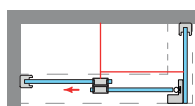

BRITANIA 2PL