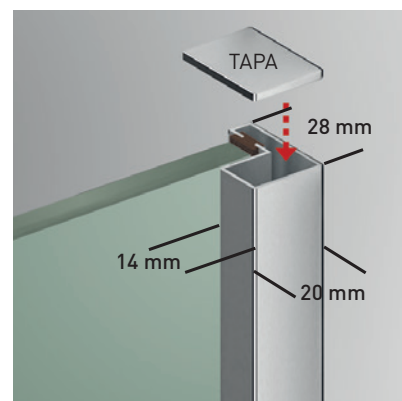

BRITANIA 2PL

BRITANIA 2PL

Innovación y diseño son las características que definen la colección Britania. Exenta de perfilería superior y puertas sin gomas magnéticas, todo ello unido a su rodamiento inferior, conjuga un estilo de mampara de alta personalidad y suprema elegancia, fabricada con los materiales más modernos y exclusivos: Acero inoxidable y vidrio de alto espesor.

MEDIDAS MÁXIMAS

- Ancho Máx. F+P = 110 + 90 cm.
- Ancho Mín. F+P = 45 + 45 cm.
- Altura Máxima 205 + 1 cm.
- Indicar mano (posición fijo).
- Anchos > 180 cm. P/F asimétricos.