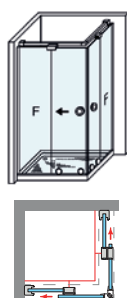

BRITANIA ANGULAR

Innovación y diseño son las características que definen la colección Britania. Exenta de perfilería superior y puertas sin gomas magnéticas, todo ello unido a su rodamiento inferior, conjuga un estilo de mampara de alta personalidad y suprema elegancia, fabricada con los materiales más modernos y exclusivos: Acero inoxidable y vidrio de alto espesor.

MEDIDAS MÁXIMAS

- Ancho Máx. Mampara 150X80 cm.
- Ancho Mín. Mampara 80X80 cm.
- Altura Máxima 205 + 1 cm.