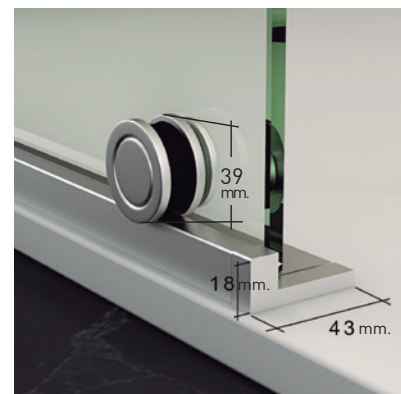

BRITANIA SPORT

BRITANIA SPORT

Innovación y diseño son las características que definen la colección Britania. Exenta de perfilera superior y puertas sin gomas magnéticas, todo ello unido a su rodamiento inferior, conjuga un estilo de mampara de alta personalidad y suprema elegancia, fabricada con los materiales más modernos y exclusivos: Acero inoxidable y vidrio de alto espesor.

MEDIDAS MÁXIMAS

- Ancho Máx. F+P = 110+90 cm.= 200 cm.
- Ancho Mín. F+P = 45 + 45 cm.
- Altura Máxima 205 + 1 cm.
- Indicar mano. (posición fijo)