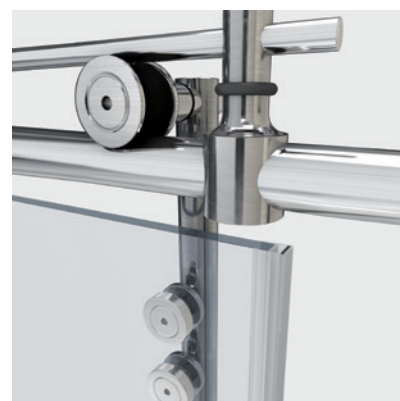

ROTTERDAM 2P

ROTTERDAM 2P

Un estilo de mampara basado en la estética que brinda el rodamiento visto. El diseño del herraje ha sido concebido para apreciar la belleza del vidrio desde cualquier ángulo, evocando un conjunto con cierto estilo colonial, pero con la calidez y modernidad que otorga el Acero inoxidable.

La puerta sin goma magnética dejando ver el canto del vidrio, contribuye de manera eficaz a elevar la singularidad y elegancia de la colección Rotterdam.

MEDIDAS MÁXIMAS / MÍNIMAS

- Ancho Mín. de Mampara = 100 cm.
- Ancho Máx. de Fijo: 120 cm.
- Ancho Mín./Máx. Puerta: 50/80 cm.
- Altura máxima 205 cm.

Esesor de vidrio
Puerta / Fijo

Cerco a pared
Puerta sin goma

Rodamiento Visto
Regulable

Perfil de Estanqueidad
Alto 10 mm

Cruce de puertas
Mín./ Máx 4/5 cm

Cerco a pared U-20
Corrige Desnivel 1 cm

Superclean
incluido