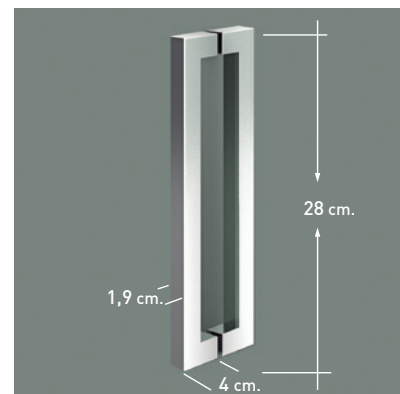

ROTTERDAM 2P

ROTTERDAM 2P

Un estilo de mampara basado en la estética que brinda el rodamiento visto. El diseño del herraje ha sido concebido para apreciar la belleza del vidrio desde cualquier ángulo, evocando un conjunto con cierto estilo colonial, pero con la calidez y modernidad que otorga el Acero inoxidable.

La puerta sin goma magnética dejando ver el canto del vidrio, contribuye de manera eficaz a elevar la singularidad y elegancia de la colección Rotterdam.

MEDIDAS MÁXIMAS / MÍNIMAS

- Ancho Mín. de Mampara = 100 cm.
- Ancho Máx. de Fijo: 120 cm.
- Ancho Mín./Máx. Puerta: 50/80 cm.
- Altura máxima 205 cm.

Esesor de vidrio
Puerta / Fijo

Cerco a pared
Puerta sin goma

Rodamiento Visto
Regulable

Perfil de Estanqueidad
Alto 10 mm

Cruce de puertas
Mín./ Máx 4/5 cm

Cerco a pared U-20
Corrige Desnivel 1 cm

Superclean
incluido