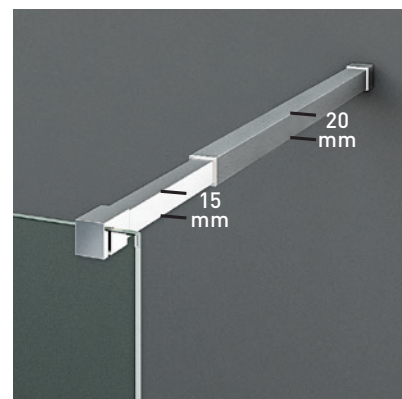

FILADELFIA CC

FILADELFIA CC

Un diseño elegante, basado en la estética minimalista que otorga la ausencia de puertas y cercos. La capacidad de adaptación a los mas variados espacios, constituye la ventaja principal de esta colección seductora de espacios abiertos.

Los diferentes tipos de barras estabilizadoras, unidas a los cercos empotrados a pared, conjugan una colección moderna, audaz y de marcada personalidad.

MEDIDAS MÁXIMAS

- Alto - 220 cm.
- Ancho - 140 cm.

Vidrio Segurizado
Espesor 8 mm

Vidrio Segurizado
Espesor 10 mm

Vidrio Fijo
Sin perfil interior

Brazo de Sujeción
Extensible

Cerco a pared U-15
Corrige Desnivel 1 cm

Superclean
incluido