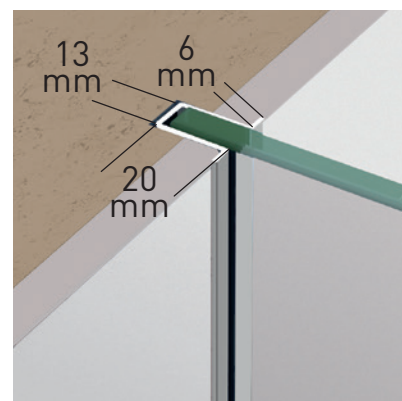

FILADELFIA CE