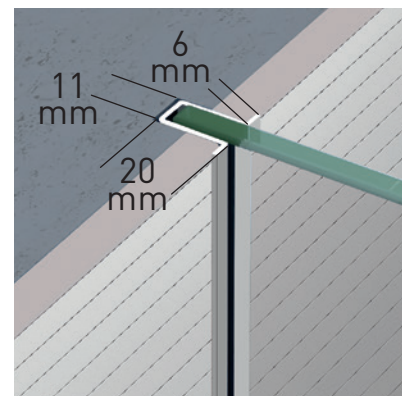

FILADELFIA CE