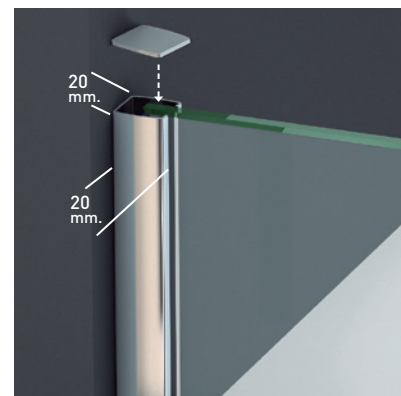

FILADELFIA CL

FILADELFIA CL

Un diseño elegante, basado en la estética minimalista que otorga la ausencia de puertas y cercos. La capacidad de adaptación a los mas variados espacios, constituye la ventaja principal de esta colección seductora de espacios abiertos.

Los diferentes tipos de barras estabilizadoras, unidas a los cercos empotrados a pared, conjugan una colección moderna, audaz y de marcada personalidad.

MEDIDAS MÁXIMAS

- Alto - 220 cm.
- Ancho - 140 cm.
- Indicar medida barra superior.

Vidrio Securitizado
Espesor 8 mm

Vidrio Securitizado
Espesor 10 mm

Vidrio Fijo
Sin perfil inferior

Brazo de Sujeción
Horizontal

Cerco a pared U-15
Corrige Desnivel 1 cm

Superclean
incluido