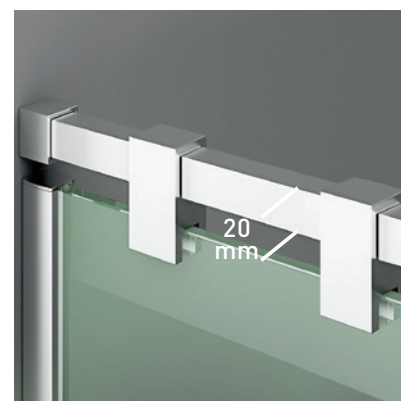

FILADELFIA CL

FILADELFIA CL

Un diseño elegante, basado en la estética minimalista que otorga la ausencia de puertas y cercos. La capacidad de adaptación a los mas variados espacios, constituye la ventaja principal de esta colección seductora de espacios abiertos.

Los diferentes tipos de barras estabilizadoras, unidas a los cercos empotrados a pared, conjugan una colección moderna, audaz y de marcada personalidad.

MEDIDAS MÁXIMAS

- Alto - 220 cm.
- Ancho - 140 cm.
- Indicar medida barra superior.

Vidrio Securitizado
Espesor 8 mm

Vidrio Securitizado
Espesor 10 mm

Vidrio Fijo
Sin perfil inferior

Brazo de Sujeción
Horizontal

Cerco a pared U-15
Corrige Desnivel 1 cm

Superclean
incluido