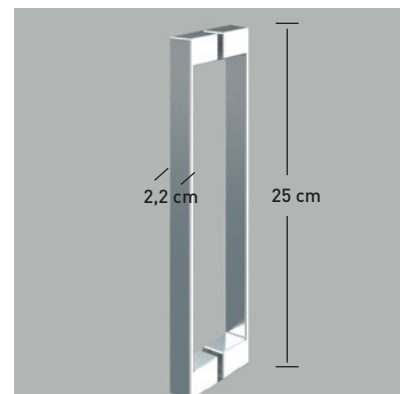

### ORION 1P

El atractivo y elegancia de la bisagra Orión, viene dado por la estética de su diseño, con apertura 180°, 90° interior + 90° exterior, que aporta un plus de comodidad propio de los estilos más vanguardistas, invitando a disfrutar en el baño momentos de placer y relax.

#### MEDIDAS MÁXIMAS / MÍNIMAS

- Ancho Máx.: 85 cm.
- Altura > 220 cm. → 3 bisagras.

Vidrio Securitizado  
Espesor 8 mm

Vierteaguas  
Doble goma barrido

Apertura 180°  
90° Interior y Exterior

Cerco puerta a pared UL-23  
Corrige Desnivel 1cm