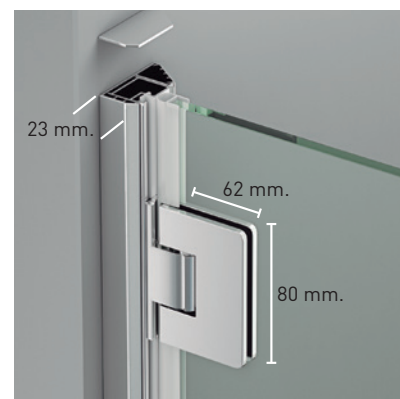

### ORION 1P

El atractivo y elegancia de la bisagra Orión, viene dado por la estética de su diseño, con apertura 180°, 90° interior + 90° exterior, que aporta un plus de comodidad propio de los estilos más vanguardistas, invitando a disfrutar en el baño momentos de placer y relax.

#### MEDIDAS MÁXIMAS / MÍNIMAS

- Ancho Máx.: 85 cm.
- Altura > 220 cm. → 3 bisagras.

Vidrio Securitizado  
Espesor 8 mm

Vierteaguas  
Doble goma barrido

Apertura 180°  
90° Interior y Exterior

Cerco puerta a pared UL-23  
Corrige Desnivel 1cm