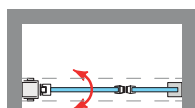

ORION 1P + F

ORION 1P + F

El atractivo y elegancia de la bisagra Orión, viene dado por la estética de su diseño, con apertura 180°, 90° interior + 90° exterior, que aporta un plus de comodidad propio de los estilos más vanguardistas, invitando a disfrutar en el baño momentos de placer y relax.

MEDIDAS MÁXIMAS / MÍNIMAS

- Ancho Máx.: Puerta 85 / Fijo 120 cm.
- Altura > 220 cm. → 3 bisagras.

Espesor de vidrio
Puerta / Fijo

Cierre
Magnético

Vierteaguas
Doble goma barrido

Apertura 180°
90° Interior y Exterior