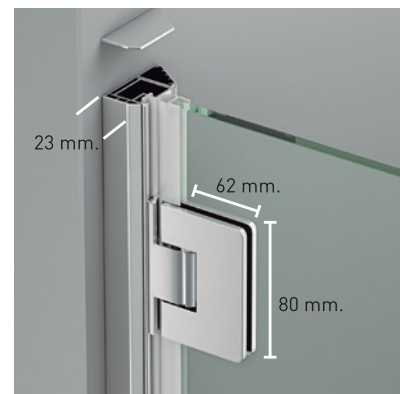

ORION 1P + F

ORION 1P + F

El atractivo y elegancia de la bisagra Orión, viene dado por la estética de su diseño, con apertura 180°, 90° interior + 90° exterior, que aporta un plus de comodidad propio de los estilos más vanguardistas, invitando a disfrutar en el baño momentos de placer y relax.

MEDIDAS MÁXIMAS / MÍNIMAS

- Ancho Máx.: Puerta 85 / Fijo 120 cm.
- Altura > 220 cm. → 3 bisagras.

Espesor de vidrio
Puerta / Fijo

Cierre
Magnético

Vierteaguas
Doble goma barrido

Apertura 180°
90° Interior y Exterior

Cerco puerta a pared UL-23
Corrige Desnivel 1cm

Cerco fijo a pared U-20
Corrige Desnivel 1cm

Superclean
incluido