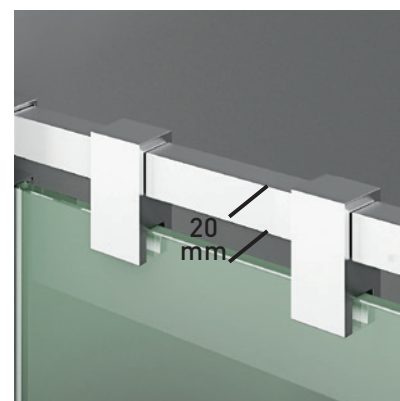

ORION 1P + F

ORION 1P + F

El atractivo y elegancia de la bisagra Orión, viene dado por la estética de su diseño, con apertura 180°, 90° interior + 90° exterior, que aporta un plus de comodidad propio de los estilos más vanguardistas, invitando a disfrutar en el baño momentos de placer y relax.

MEDIDAS MÁXIMAS / MÍNIMAS

- Ancho Máx.: Puerta 85 / Fijo 120 cm.
- Altura > 220 cm. → 3 bisagras.

Espesor de vidrio
Puerta / Fijo

Cierre
Magnético

Vierteaguas
Doble goma barrido

Apertura 180°
90° Interior y Exterior

Cerco puerta a pared UL-23
Corrige Desnivel 1cm

Cerco fijo a pared U-20
Corrige Desnivel 1cm

Superclean
incluido