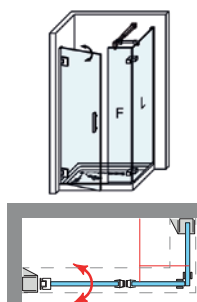

ORION 1PF + L

ORION 1PF+L

El atractivo y elegancia de la bisagra Orión, viene dado por la estética de su diseño, con apertura 180°, 90° interior + 90° exterior, que aporta un plus de comodidad propio de los estilos más vanguardistas, invitando a disfrutar en el baño momentos de placer y relax.

MEDIDAS MÁXIMAS / MÍNIMAS

- Ancho Máx.: Puerta 70 cm.
- Ancho Máx.: Fijo 100 cm.
- Ancho Máx.: Lateral 120 cm.
- Altura > 220 cm. → 3 Bisagras.

Espesor de vidrio
Puerta / Lateral

Cierre
Magnético

Apertura 180°
90° Interior y Exterior

Cerco fijo a pared UL-23
Corrige Desnivel 1 cm

Vierteaguas
Doble goma barrido

Superclean
incluido