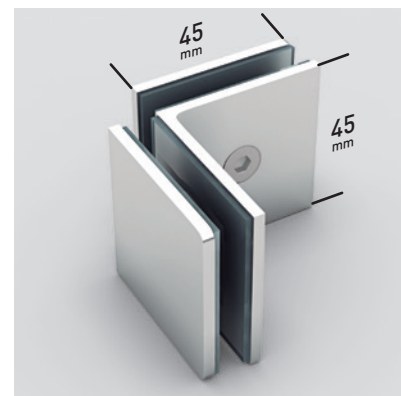

ORION 1PF + L

ORION 1PF+L

El atractivo y elegancia de la bisagra Orión, viene dado por la estética de su diseño, con apertura 180°, 90° interior + 90° exterior, que aporta un plus de comodidad propio de los estilos más vanguardistas, invitando a disfrutar en el baño momentos de placer y relax.

MEDIDAS MÁXIMAS / MÍNIMAS

- Ancho Máx.: Puerta 70 cm.
- Ancho Máx.: Fijo 100 cm.
- Ancho Máx.: Lateral 120 cm.
- Altura > 220 cm. → 3 Bisagras.

Espesor de vidrio
Puerta / Lateral

Cierre
Magnético

Apertura 180°
90° Interior y Exterior

Cerco fijo a pared UL-23
Corrige Desnivel 1 cm

Vierteaguas
Doble goma barrido

Superclean
incluido