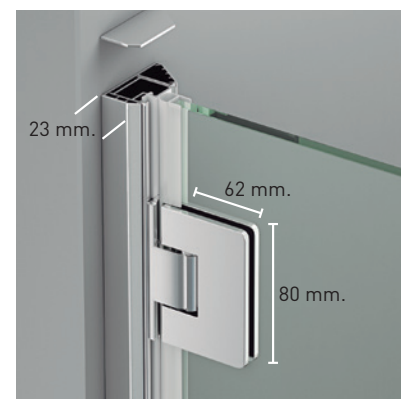

ORION 1PF + L

ORION 1PF+L

El atractivo y elegancia de la bisagra Orión, viene dado por la estética de su diseño, con apertura 180°, 90° interior + 90° exterior, que aporta un plus de comodidad propio de los estilos más vanguardistas, invitando a disfrutar en el baño momentos de placer y relax.

MEDIDAS MÁXIMAS / MÍNIMAS

- Ancho Máx.: Puerta 70 cm.
- Ancho Máx.: Fijo 100 cm.
- Ancho Máx.: Lateral 120 cm.
- Altura > 220 cm. → 3 Bisagras.

Espesor de vidrio
Puerta / Lateral

Cierre
Magnético

Apertura 180°
90° Interior y Exterior

Cerco fijo a pared UL-23
Corrige Desnivel 1 cm

Vierteaguas
Doble goma barrido

Superclean
incluido