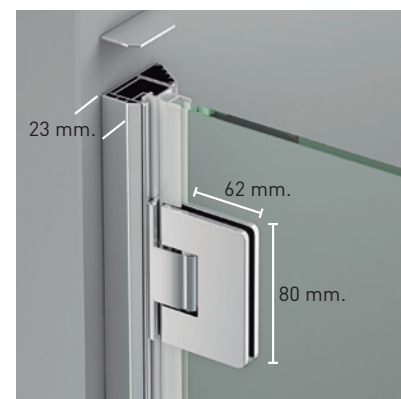

ORION 1PL

ORION 1PL

El atractivo y elegancia de la bisagra Orión, viene dado por la estética de su diseño, con apertura 180°, 90° interior + 90° exterior, que aporta un plus de comodidad propio de los estilos más vanguardistas, invitando a disfrutar en el baño momentos de placer y relax.

MEDIDAS MÁXIMAS / MÍNIMAS

- Ancho Máx.: 85x120 cm.
- Ancho Máx. Puerta 85 cm.
- Altura > 220 cm. → 3 bisagras.

Esesor de vidrio
Puerta / Fijo

Cierre
Magnético

Vierteaguas
Doble goma barrido

Apertura 180°
90° Interior y Exterior

Cerco puerta a pared UL-23
Corrige Desnivel 1cm

Cerco fijo a pared UL-23
Corrige Desnivel 1 cm

Superclean
incluido