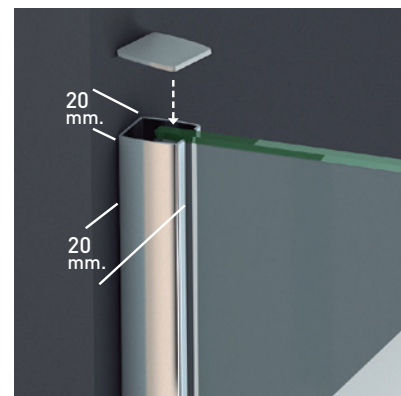

ORION 1PL

ORION 1PL

El atractivo y elegancia de la bisagra Orión, viene dado por la estética de su diseño, con apertura 180°, 90° interior + 90° exterior, que aporta un plus de comodidad propio de los estilos más vanguardistas, invitando a disfrutar en el baño momentos de placer y relax.

MEDIDAS MÁXIMAS / MÍNIMAS

- Ancho Máx.: 85x120 cm.
- Ancho Máx. Puerta 85 cm.
- Altura > 220 cm. → 3 bisagras.

Esesor de vidrio
Puerta / Fijo

Cierre
Magnético

Vierteaguas
Doble goma barrido

Apertura 180°
90° Interior y Exterior

Cerco puerta a pared UL-23
Corrige Desnivel 1cm

Cerco fijo a pared UL-23
Corrige Desnivel 1 cm

Superclean
incluido