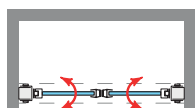

ORION 2P

ORION 2P

El atractivo y elegancia de la bisagra Orión, viene dado por la estética de su diseño, con apertura 180°, 90° interior + 90° exterior, que aporta un plus de comodidad propio de los estilos más vanguardistas, invitando a disfrutar en el baño momentos de placer y relax.

MEDIDAS MÁXIMAS / MÍNIMAS

- Ancho Máx.: 160 cm.
- Ancho Máx. Puerta 80 cm.
- Altura > 220 cm. → 3 bisagras.

Vidrio Securitizado  
Espesor 8 mm

Cierre  
Magnético

Apertura 180°  
90° Interior y Exterior

Cerco puerta a pared UL-23  
Corrige Desnivel 1cm