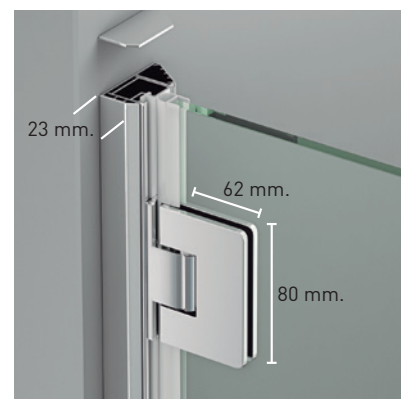

ORION 2P

ORION 2P

El atractivo y elegancia de la bisagra Orión, viene dado por la estética de su diseño, con apertura 180°, 90° interior + 90° exterior, que aporta un plus de comodidad propio de los estilos más vanguardistas, invitando a disfrutar en el baño momentos de placer y relax.

MEDIDAS MÁXIMAS / MÍNIMAS

- Ancho Máx.: 160 cm.
- Ancho Máx. Puerta 80 cm.
- Altura > 220 cm. → 3 bisagras.

Vidrio Securitizado  
Espesor 8 mm

Cierre  
Magnético

Apertura 180°  
90° Interior y Exterior

Cerco puerta a pared UL-23  
Corrige Desnivel 1cm

Vierteaguas  
Doble goma barrido

Superclean  
incluido