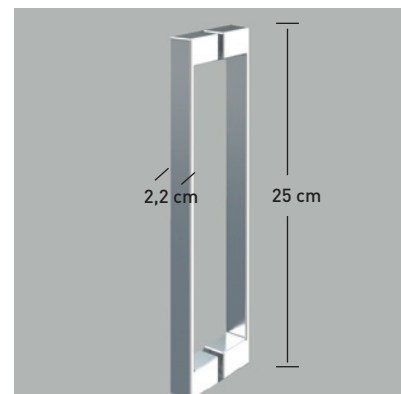

ORION 2P

ORION 2P

El atractivo y elegancia de la bisagra Orión, viene dado por la estética de su diseño, con apertura 180°, 90° interior + 90° exterior, que aporta un plus de comodidad propio de los estilos más vanguardistas, invitando a disfrutar en el baño momentos de placer y relax.

MEDIDAS MÁXIMAS / MÍNIMAS

- Ancho Máx.: 160 cm.
- Ancho Máx. Puerta 80 cm.
- Altura > 220 cm. → 3 bisagras.

Vidrio Securitizado  
Espesor 8 mm

Cierre  
Magnético

Apertura 180°  
90° Interior y Exterior

Cerco puerta a pared UL-23  
Corrige Desnivel 1cm