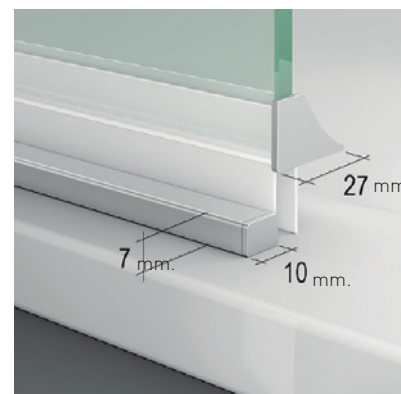

ORION ARTICULADA

ORION ARTICULADA

El atractivo y elegancia de la bisagra Orión, viene dado por la estética de su diseño, con apertura 180°, 90° interior + 90° exterior, que aporta un plus de comodidad propio de los estilos más vanguardistas, invitando a disfrutar en el baño momentos de placer y relax.

MEDIDAS MÁXIMAS / MÍNIMAS

- Ancho Máx.: Puerta 70 cm./ Fijo 100 cm.
- Altura > 220 cm. → 3 bisagras.

Espesor de vidrio
Puerta / Fijo

Cierre
Magnético

Apertura 180°
90° Interior y Exterior

Cerco fijo a pared UL-23
Corrige Desnivel 1 cm