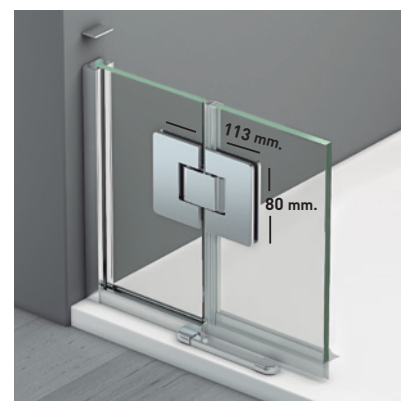

ORION ARTICULADA

ORION ARTICULADA

El atractivo y elegancia de la bisagra Orión, viene dado por la estética de su diseño, con apertura 180°, 90° interior + 90° exterior, que aporta un plus de comodidad propio de los estilos más vanguardistas, invitando a disfrutar en el baño momentos de placer y relax.

MEDIDAS MÁXIMAS / MÍNIMAS

- Ancho Máx.: Puerta 70 cm./ Fijo 100 cm.
- Altura > 220 cm. → 3 bisagras.

Espesor de vidrio
Puerta / Fijo

Cierre
Magnético

Apertura 180°
90° Interior y Exterior

Cerco fijo a pared UL-23
Corrige Desnivel 1 cm