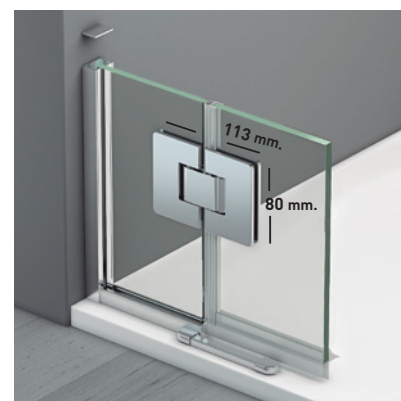

ORION ARTICULADA + L

ORION ARTICULADA + L

El atractivo y elegancia de la bisagra Orión, viene dado por la estética de su diseño, con apertura 180°, 90° interior + 90° exterior, que aporta un plus de comodidad propio de los estilos más vanguardistas, invitando a disfrutar en el baño momentos de placer y relax.

MEDIDAS MÁXIMAS / MÍNIMAS

- Ancho Máx.: Puerta 70 cm.
- Ancho Máx.: Fijo 100 cm.
- Ancho Máx.: Lateral 120 cm.
- Altura > 220 cm. → 3 Bisagras.

Esesor de vidrio
Puerta / Lateral

Cierre
Magnético

Apertura 180°
90° Interior y Exterior

Cerco fijo a pared UL-23
Corrige Desnivel 1 cm

Vierteaguas
Doble goma barrido

Superclean
incluido