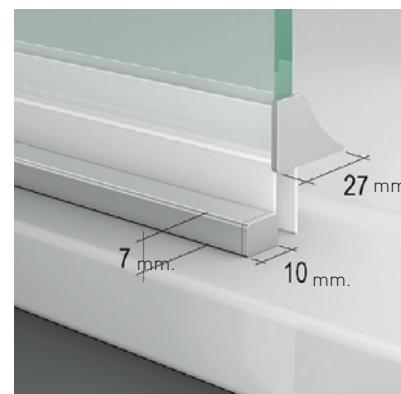

ORION ARTICULADA + L

ORION ARTICULADA + L

El atractivo y elegancia de la bisagra Orión, viene dado por la estética de su diseño, con apertura 180°, 90° interior + 90° exterior, que aporta un plus de comodidad propio de los estilos más vanguardistas, invitando a disfrutar en el baño momentos de placer y relax.

MEDIDAS MÁXIMAS / MÍNIMAS

- Ancho Máx.: Puerta 70 cm.
- Ancho Máx.: Fijo 100 cm.
- Ancho Máx.: Lateral 120 cm.
- Altura > 220 cm. → 3 Bisagras.

Esesor de vidrio
Puerta / Lateral

Cierre
Magnético

Apertura 180°
90° Interior y Exterior

Cerco fijo a pared UL-23
Corrige Desnivel 1 cm

Vierteaguas
Doble goma barrido

Superclean
incluido