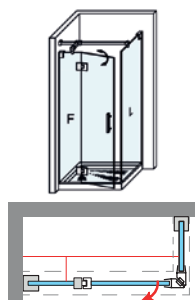

ORION ARTICULADA + L

ORION ARTICULADA + L

El atractivo y elegancia de la bisagra Orión, viene dado por la estética de su diseño, con apertura 180°, 90° interior + 90° exterior, que aporta un plus de comodidad propio de los estilos más vanguardistas, invitando a disfrutar en el baño momentos de placer y relax.

MEDIDAS MÁXIMAS / MÍNIMAS

- Ancho Máx.: Puerta 70 cm.
- Ancho Máx.: Fijo 100 cm.
- Ancho Máx.: Lateral 120 cm.
- Altura > 220 cm. → 3 Bisagras.

Esesor de vidrio
Puerta / Lateral

Cierre
Magnético

Apertura 180°
90° Interior y Exterior

Cerco fijo a pared UL-23
Corrige Desnivel 1 cm

Vierteaguas
Doble goma barrido

Superclean
incluido