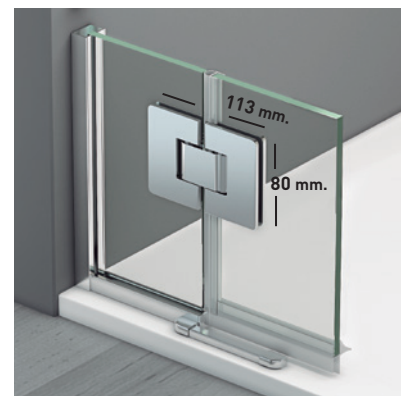

ORION SPORT + F

ORION SPORT + F

El atractivo y elegancia de la bisagra Orión, viene dado por la estética de su diseño, con apertura 180°, 90° interior + 90° exterior, que aporta un plus de comodidad propio de los estilos más vanguardistas, invitando a disfrutar en el baño momentos de placer y relax.

MEDIDAS MÁXIMAS / MÍNIMAS

- Ancho Máx.: 140 cm.
- Altura > 220 cm. → 3 bisagras.

Espesor de vidrio  
Puerta / Fijo

Vierteaguas  
Doble goma barrido

Apertura 180°  
90° Interior y Exterior

Cerco fijo a pared UL-23  
Corrige Desnivel 1 cm