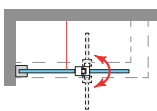

ORION SPORT + F

ORION SPORT + F

El atractivo y elegancia de la bisagra Orión, viene dado por la estética de su diseño, con apertura 180°, 90° interior + 90° exterior, que aporta un plus de comodidad propio de los estilos más vanguardistas, invitando a disfrutar en el baño momentos de placer y relax.

MEDIDAS MÁXIMAS / MÍNIMAS

- Ancho Máx.: 140 cm.
- Altura > 220 cm. → 3 bisagras.

Espesor de vidrio  
Puerta / Fijo

Vierteaguas  
Doble goma barrido

Apertura 180°  
90° Interior y Exterior

Cerco fijo a pared UL-23  
Corrige Desnivel 1 cm