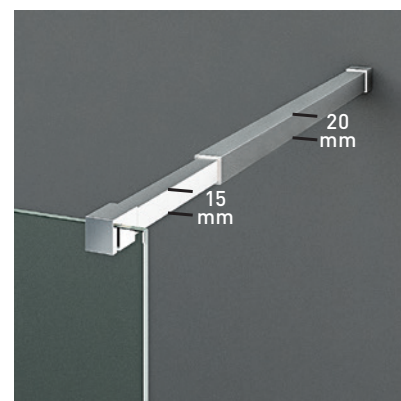

ORION SPORT + F

ORION SPORT + F

El atractivo y elegancia de la bisagra Orión, viene dado por la estética de su diseño, con apertura 180°, 90° interior + 90° exterior, que aporta un plus de comodidad propio de los estilos más vanguardistas, invitando a disfrutar en el baño momentos de placer y relax.

MEDIDAS MÁXIMAS / MÍNIMAS

- Ancho Máx.: 140 cm.
- Altura > 220 cm. → 3 bisagras.

Espesor de vidrio  
Puerta / Fijo

Vierteaguas  
Doble goma barrido

Apertura 180°  
90° Interior y Exterior

Cerco fijo a pared UL-23  
Corrige Desnivel 1 cm