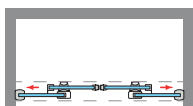

AMBERES 4P

AMBERES 4P

De estética depurada y diseño vanguardista, la colección Amberes oculta discretamente los rodamientos, cumpliendo así con las exigencias estéticas de los diseños más avanzados.

MEDIDAS MÁXIMAS / MÍNIMAS

- Ancho Mín./Máx. Frontal: 130/220 cm.
- Ancho Máx. Puerta: 45+45 cm.
- Altura máx.: 205 cm.