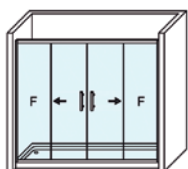

AMBERES 4P

De estética depurada y diseño vanguardista, la colección Amberes oculta discretamente los rodamientos, cumpliendo así con las exigencias estéticas de los diseños más avanzados.

MEDIDAS MÁXIMAS / MÍNIMAS

- Ancho Mín./Máx. Frontal: 130/220 cm.
- Ancho Máx. Puerta: 45+45 cm.
- Altura máx.: 205 cm.