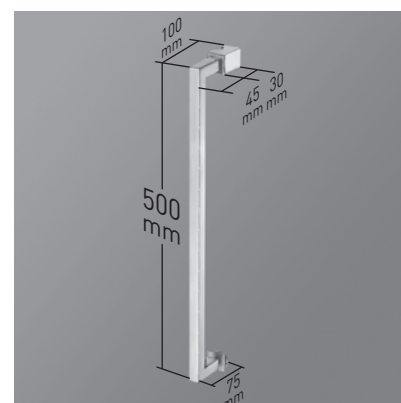

AMBERES 4P

AMBERES 4P

De estética depurada y diseño vanguardista, la colección Amberes oculta discretamente los rodamientos, cumpliendo así con las exigencias estéticas de los diseños más avanzados.

MEDIDAS MÁXIMAS / MÍNIMAS

- Ancho Mín./Máx. Frontal: 130/220 cm.
- Ancho Máx. Puerta: 45+45 cm.
- Altura máx.: 205 cm.

Esesor de vidrio
Puerta / Fijo

Vidrio Fijo
Sin perfil inferior

Cruce de puertas
Mín./Máx 3/5 cm

Cierre Magnético
Frontal

Liberación de puerta
fácil limpieza

Doble Rodamiento
Oculto Regulable

Cerco a pared U-25
Corrige Desnivel 1,5 cm

Superclean
incluido