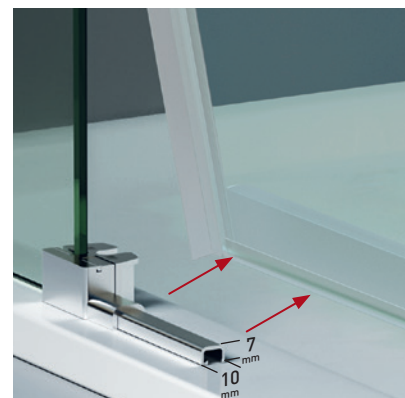

AMBERES CC

AMBERES CC

De estética depurada y diseño vanguardista, la colección Amberes oculta discretamente los rodamientos, cumpliendo así con las exigencias estéticas de los diseños más avanzados. La puerta sin goma magnética de cierre dejando visto el canto del vidrio refuerza también la singularidad y elegancia de la colección.

MEDIDAS MÁXIMAS / MÍNIMAS

- Ancho Máx. Puerta/Fijo: 50/100 cm.
- Altura máx.: 205 cm. Indicar Mano.

Esesor de vidrio Puerta / Fijo

Vidrio Fijo Sin perfil inferior

Liberación de puerta fácil limpieza

Doble Rodamiento Oculto Regulable

Regulación con puertas colgadas

Cerco a pared U-25 Corrige Desnivel 1,5 cm

Cruce de puertas Min./ Máx 3/5 cm

Superclean incluido