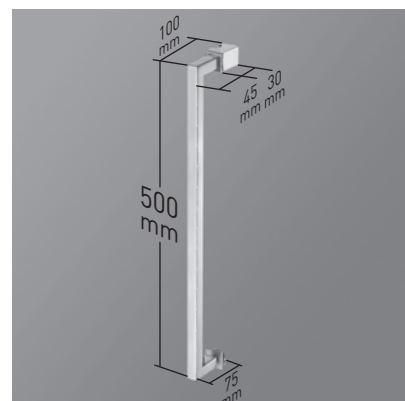

AMBERES CC

AMBERES CC

De estética depurada y diseño vanguardista, la colección Amberes oculta discretamente los rodamientos, cumpliendo así con las exigencias estéticas de los diseños más avanzados. La puerta sin goma magnética de cierre dejando visto el canto del vidrio refuerza también la singularidad y elegancia de la colección.

MEDIDAS MÁXIMAS / MÍNIMAS

- Ancho Máx. Puerta/Fijo: 50/100 cm.
- Altura máx.: 205 cm. Indicar Mano.

Esesor de vidrio Puerta / Fijo

Vidrio Fijo Sin perfil inferior

Liberación de puerta fácil limpieza

Doble Rodamiento Oculto Regulable

Regulación con puertas colgadas

Cerco a pared U-25 Corrige Desnivel 1,5 cm

Cruce de puertas Min./ Máx 3/5 cm

Superclean incluido