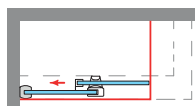

AMBERES CC

AMBERES CC

De estética depurada y diseño vanguardista, la colección Amberes oculta discretamente los rodamientos, cumpliendo así con las exigencias estéticas de los diseños más avanzados. La puerta sin goma magnética de cierre dejando visto el canto del vidrio refuerza también la singularidad y elegancia de la colección.

MEDIDAS MÁXIMAS / MÍNIMAS

- Ancho Máx. Puerta/Fijo: 50/100 cm.
- Altura máx.: 205 cm. Indicar Mano.