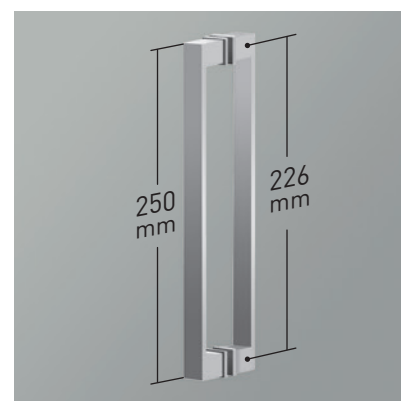

BRISTOL 2PL

Lateral fijo + cruceta de sujeción.

Detalle de tirador.

BRISTOL 2PL

Una colección de alto valor estético, con rodamiento inferior que dota a la mampara de originalidad a la par de un estilo elegante y vanguardista, creando una atmósfera única y acogedora en el espacio baño, al no incorporar cerco superior ni gomas magnéticas en las puertas.

MEDIDAS MÁXIMAS

- Ancho Máx. F+P = 110 + 90 cm.
- Ancho Mín. F+P = 45 + 45 cm.
- Altura Máxima 205 + 1 cm.
- Indicar mano (posición fijo).
- Anchos > 180 cm. P/F asimétricos.

Espesor de vidrio
Puerta / Fijo

Vidrio Fijo
Sin perfil inferior

Rodamiento Regulable
con la puerta colocada

Cruce de puertas
Mín./ Máx 5/7 cm

Cerco a pared U-25
Corrige Desnivel 1 cm

Superclean
incluido