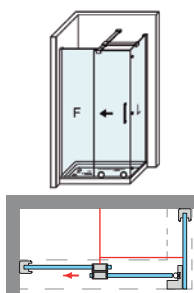

BRISTOL 2PL

Lateral fijo + cruceta de sujeción.

Detalle de tirador.

BRISTOL 2PL

Una colección de alto valor estético, con rodamiento inferior que dota a la mampara de originalidad a la par de un estilo elegante y vanguardista, creando una atmósfera única y acogedora en el espacio baño, al no incorporar cerco superior ni gomas magnéticas en las puertas.

MEDIDAS MÁXIMAS

- Ancho Máx. F+P = 110 + 90 cm.
- Ancho Mín. F+P = 45 + 45 cm.
- Altura Máxima 205 + 1 cm.
- Indicar mano (posición fijo).
- Anchos > 180 cm. P/F asimétricos.

Espesor de vidrio
Puerta / Fijo

Vidrio Fijo
Sin perfil inferior

Rodamiento Regulable
con la puerta colocada

Cruce de puertas
Mín./ Máx 5/7 cm

Cerco a pared U-25
Corrige Desnivel 1 cm

Superclean
incluido