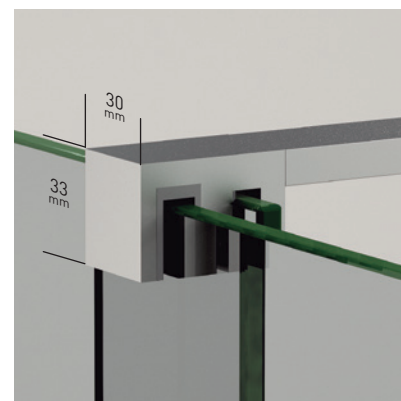

BRISTOL 4P

Rodamiento + tope fin de carrera.

Brazo de sujeción.

BRISTOL 4P

Una colección de alto valor estético, con rodamiento inferior que dota a la mampara de originalidad a la par de un estilo elegante y vanguardista, creando una atmósfera única y acogedora en el espacio baño.

MEDIDAS MÁXIMAS

- Ancho Máx. Mampara 220 cm.
- Ancho Mín. Mampara 130 cm.
- Altura Máxima 205 + 1 cm.

Esesor de vidrio  
Puerta / Fijo

Vidrio Fijo  
Sin perfil inferior

Rodamiento Regulable  
con la puerta colocada

Cruce de puertas  
Mín./ Máx 5/7 cm

Cerco a pared U-25  
Corrige Desnivel 1 cm

Superclean  
incluido