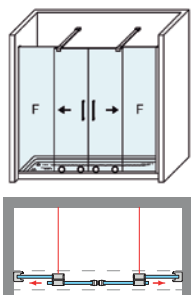

BRISTOL 4P

Rodamiento + tope fin de carrera.

Brazo de sujeción.

BRISTOL 4P

Una colección de alto valor estético, con rodamiento inferior que dota a la mampara de originalidad a la par de un estilo elegante y vanguardista, creando una atmósfera única y acogedora en el espacio baño.

MEDIDAS MÁXIMAS

- Ancho Máx. Mampara 220 cm.
- Ancho Mín. Mampara 130 cm.
- Altura Máxima 205 + 1 cm.

Esesor de vidrio  
Puerta / Fijo

Vidrio Fijo  
Sin perfil inferior

Rodamiento Regulable  
con la puerta colocada

Cruce de puertas  
Mín./ Máx 5/7 cm

Cerco a pared U-25  
Corrige Desnivel 1 cm

Superclean  
incluido